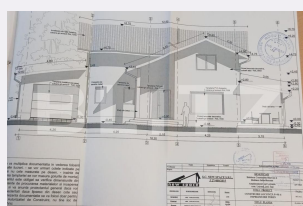

## Caracteristici

Suprafata: 1267.00 mp  
Front: m

Utilitati:  
Destinatie:

Acte/avize:  
Material constructie:  
Alte criterii:

# Descriere oferta

BLITZ propune o oportunitate rară în Letcani – teren intravilan cu documentație completă pentru construire imediată. Se oferă spre vânzare teren intravilan cu suprafața de 1.267 mp, situat în comuna Letcani, într-o zonă aflată în continuă dezvoltare, la câteva minute de municipiul Iași. Proprietatea beneficiază de Autorizație de Construire emisă, proiect complet și documentație avizată pentru edificarea unei locuințe individuale moderne cu regim de înălțime Parter + Mansardă, garaj și terase. Date teren: Suprafață totală: 1.267 mp Teren intravilan Carte Funciară liberă de sarcini Acces la drum Zonă de case noi Proiect autorizat: Regim de înălțime: P+M Suprafață construită la sol: 134,53 mp Suprafață construită desfășurată: 214,59 mp Suprafață utilă aproximativă: 190 mp Garaj inclus Terase exterioare Compartimentare pentru 4 camere Avantaje: Autorizație de construire emisă și valabilă Economie importantă de timp și bani pentru cumpărător Posibilitatea începerii lucrărilor imediat după achiziție Teren generos, ideal pentru grădină, piscină, foisor sau zonă de recreere Zonă liniștită, cu acces rapid către Iași Toată documentația tehnică este disponibilă pentru verificare Cod ofertă / ID BLITZ: P175095