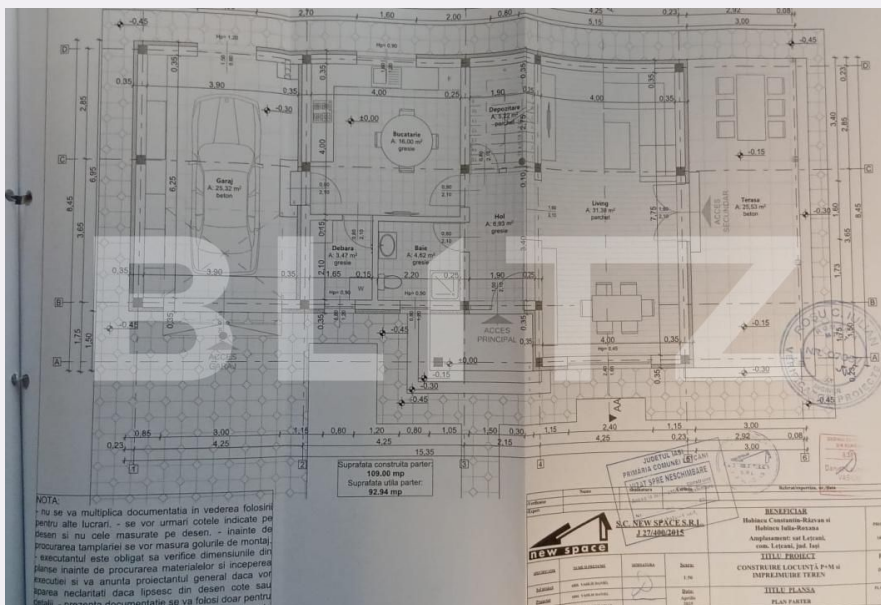

Teren 1.267 mp cu Autorizație de Construire emisă pentru casă P+M | Letcani

ID: 198301TV
Ultima actualizare: 18.06.2026

Cartier: **Letcani**
Zona:

Pret/mp: 43€
Rata lunara: 274,39 €

53.900€

Persoana de contact

Andrei Bucur
Broker Partner

+40264333777
office@blitz.ro

Contact agentie

Fix: +40264333777

Email: office@blitz.ro

Adresa:

- Str. Frumoasă, Nr. 4, Iași