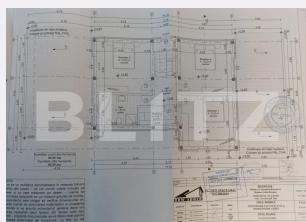

## Caracteristici

Suprafata: 1267.00 mp  
Front: m

Utilitati:  
Destinatie:

Acte/avize:  
Material constructie:  
Alte criterii:

# Descriere oferta

BLITZ propune o oportunitate rară în Letcani – teren intravilan cu documentație completă pentru construire imediată. Se oferă spre vânzare teren intravilan cu suprafața de 1.267 mp, situat în comuna Letcani, într-o zonă aflată în continuă dezvoltare, la câteva minute de municipiul Iași. Proprietatea beneficiază de Autorizație de Construire emisă, proiect complet și documentație avizată pentru edificarea unei locuințe individuale moderne cu regim de înălțime Parter + Mansardă, garaj și terase. Date teren: Suprafață totală: 1.267 mp Teren intravilan Carte Funciară liberă de sarcini Acces la drum Zonă de case noi Proiect autorizat: Regim de înălțime: P+M Suprafață construită la sol: 134,53 mp Suprafață construită desfășurată: 214,59 mp Suprafață utilă aproximativă: 190 mp Garaj inclus Terase exterioare Compartimentare pentru 4 camere Avantaje: Autorizație de construire emisă și valabilă Economie importantă de timp și bani pentru cumpărător Posibilitatea începerii lucrărilor imediat după achiziție Teren generos, ideal pentru grădină, piscină, foisor sau zonă de recreere Zonă liniștită, cu acces rapid către Iași Toată documentația tehnică este disponibilă pentru verificare Cod ofertă / ID BLITZ: P175095