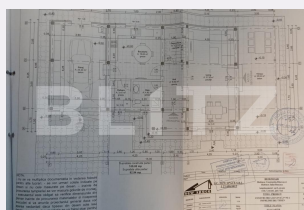

## Caracteristici

Suprafata: 1267.00 mp  
Front: m

Utilitati:  
Destinatie:

Acte/avize:  
Material constructie:  
Alte criterii:

# Descriere oferta

BLITZ propune o oportunitate rară în Letcani – teren intravilan cu documentație completă pentru construire imediată. Se oferă spre vânzare teren intravilan cu suprafața de 1.267 mp, situat în comuna Letcani, într-o zonă aflată în continuă dezvoltare, la câteva minute de municipiul Iași. Proprietatea beneficiază de Autorizație de Construire emisă, proiect complet și documentație avizată pentru edificarea unei locuințe individuale moderne cu regim de înălțime Parter + Mansardă, garaj și terase. Date teren: Suprafață totală: 1.267 mp Teren intravilan Carte Funciară liberă de sarcini Acces la drum Zonă de case noi Proiect autorizat: Regim de înălțime: P+M Suprafață construită la sol: 134,53 mp Suprafață construită desfășurată: 214,59 mp Suprafață utilă aproximativă: 190 mp Garaj inclus Terase exterioare Compartimentare pentru 4 camere Avantaje: Autorizație de construire emisă și valabilă Economie importantă de timp și bani pentru cumpărător Posibilitatea începerii lucrărilor imediat după achiziție Teren generos, ideal pentru grădină, piscină, foisor sau zonă de recreere Zonă liniștită, cu acces rapid către Iași Toată documentația tehnică este disponibilă pentru verificare Cod ofertă / ID BLITZ: P175095