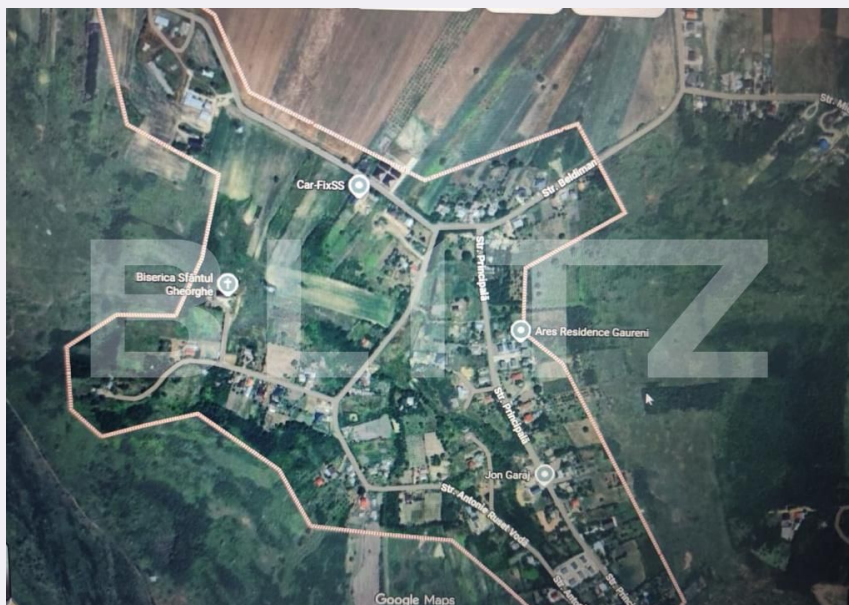

Teren intravilan, 1295 mp, zona Miroslava-Gaureni

ID: 195500TV
Ultima actualizare: 18.05.2026

Cartier: Miroslava
Zona:

Pret/mp: 58€
Rata lunara: 384,35 €

75.500€

Persoana de contact

Catalin Manolache
Specialist Broker Partner

Suprafata: 1295.00 mp
Front: m

Utilitati:
Destinatie:

Acte/avize:
Material constructie:
Alte criterii:

Descriere oferta

BLITZ va propune spre vanzare un teren de 1295 mp in Miroslava-Gaureni. Clasificare: Intravilan Deschidere 46x 35ml
Utilitati: curent,gaz, lumina n apropierea terenului Certificat urbanism scos 2026 POT: 35 % CUT;1,25 Regim inaltime admis- P,-P+2+M Acces facil spre Moldova Mall, Lidl Miroslava ,Family Market si spre centura. Va astept la vizionare!
Cod ofertă / ID BLITZ: P172431