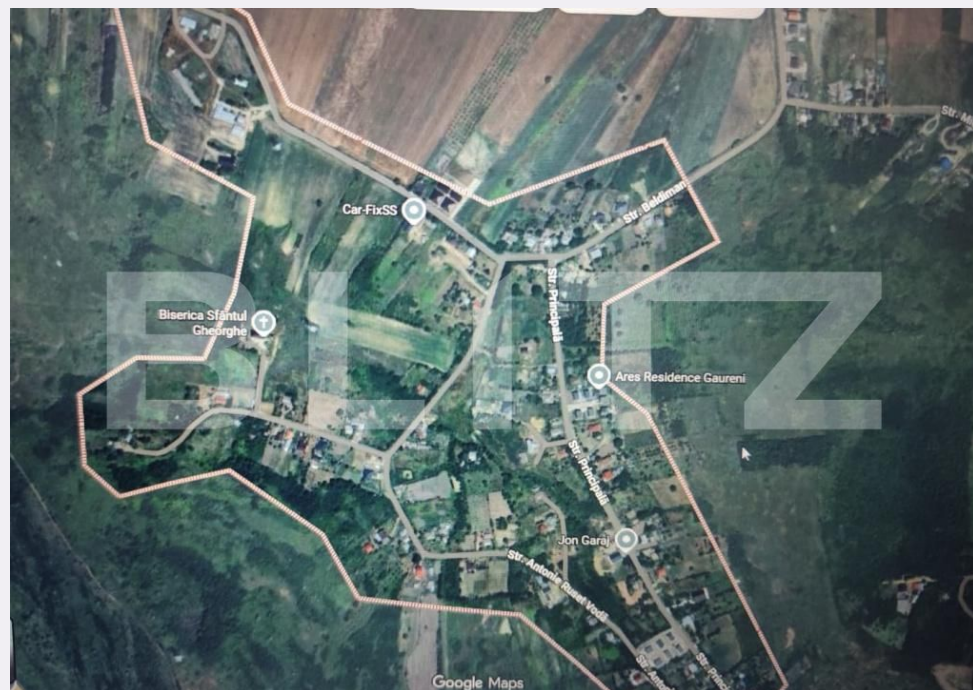

Caracteristici

Suprafata: 1295.00 mp
Front: m

Utilitati:
Destinatie:

Acte/avize:
Material constructie:
Alte criterii: