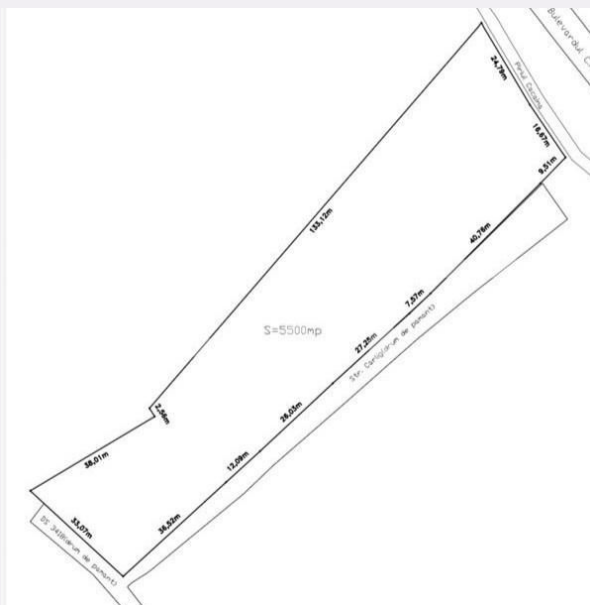

Teren 5.500 mp – locație strategică, Spitalul Regional

ID: 193878TV

Ultima actualizare: 30.04.2026

Cartier: Podul de Fier

Zona:

Pret/mp: 125€

Rata lunara: 3.507,50 €

689.000€

Persoana de contact

Alexandru Guzgan
Sales Office Manager

+40 332 444 177

office@blitz.ro

Contact agentie

Fix: +40332444177

Email: office@blitz.ro

Adresa:

- Str. Frumoasă, Nr. 4, Iași