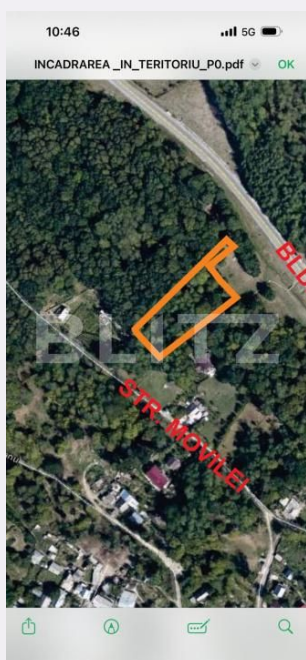

# Teren 5.500 mp – locație strategică, Spitalul Regional

ID: 193878TV

Ultima actualizare: 30.04.2026

Cartier: Podul de Fier

Zona:

Pret/mp: 125€

Rata lunara: 3.507,50 €

689.000€

## Caracteristici

Suprafata: 5500.00 mp

Front: m

Utilitati:

Destinatie:

Acte/avize:

Material constructie:

Alte criterii:

# Descriere oferta

Blitz vă propune spre vânzare un teren intravilan cu suprafața de aproximativ 5.500 mp, situat pe Bulevardul C.A. Rosetti, în imediata vecinătate a Spitalului Clinic de Urgență Iași – una dintre cele mai dinamice zone în dezvoltare ale orașului. Poziționarea excelentă și accesul facil către arterele principale transformă această proprietate într-o oportunitate ideală pentru investiții de amploare. Caracteristici: suprafață totală: ~5.500 mp deschidere la drum de acces amplasament cu vizibilitate bună acces rapid către infrastructura urbană Avantaje: locație strategică, în proximitatea Spitalului de Urgență zonă în plină dezvoltare urbană și rezidențială potrivit pentru dezvoltări rezidențiale (case / ansamblu), clinici medicale, spații comerciale sau proiecte mixte acces facil către transport public și puncte de interes potențial ridicat de valorificare și creștere în timp Datorită amplasării și dimensiunii generoase, terenul oferă flexibilitate în dezvoltare și reprezintă o alegere excelentă pentru investitori sau dezvoltatori imobiliari. Pentru detalii suplimentare, documentație completă și programarea unei vizionări, vă stăm la dispoziție. Cod ofertă / ID BLITZ: P170737