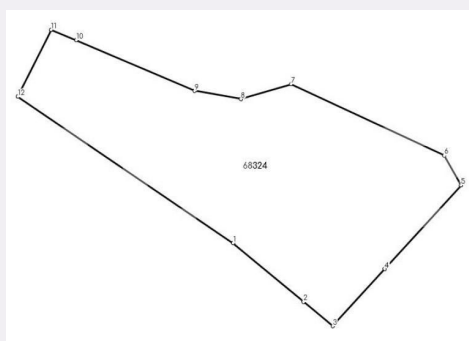

Teren Extravilan Rediu, 3600 mp

Scan

ID: 136349TV

Ultima actualizare: 26.02.2024

Cartier: Rediu

Zona:

Pret/mp: 4€

Rata lunara: 81,45 €

16.000€

Persoana de contact

Daniel Cioanca
Broker Partner

+40 332 444 177

office@blitz.ro

Contact agentie

Fix: +4 0332 444 177

Email: office@blitz.ro

Adresa:

- Str. Frumoasă, Nr. 4, Iași

Caracteristici

Suprafata: 3600.00 mp

Front: 15-30 ml m

Utilitati: Apă, Curent, Utilități în zonă

Destinatie:

Acte/avize:

Material constructie:

Alte criterii: Construcție demolabilă,
Drum pietruit, Teren înclinat