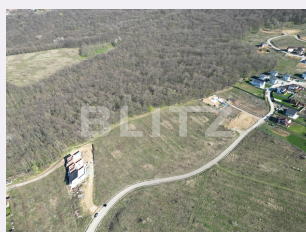

+40 332 444 177
office@blitz.ro

Contact agentie

Fix: +4 0332 444 177
Email: office@blitz.ro
Adresa:
- Str. Frumoasă, Nr. 4, Iași

Caracteristici

Suprafata: 1200.00 mp
Front: 15-30 ml m

Utilitati: Utilități în zonă
Destinatie:

Acte/avize:
Material constructie:
Alte criterii: Teren înclinat

Descriere oferta

Blitz va propune pentru vanzare un teren intravilan de 1200mp, impartit in 2 loturi de 732 si 354 mp plus calea de acces. Acesta se afla in zona Bucium-Pietrarie, la asfalt, accesul fiind unul facil. Terenul are forma dreptunghiulara, fiind marginit de 2 cai de acces si este ideal pentru constructia unei case. Va asteptam cu drag la vizionare!