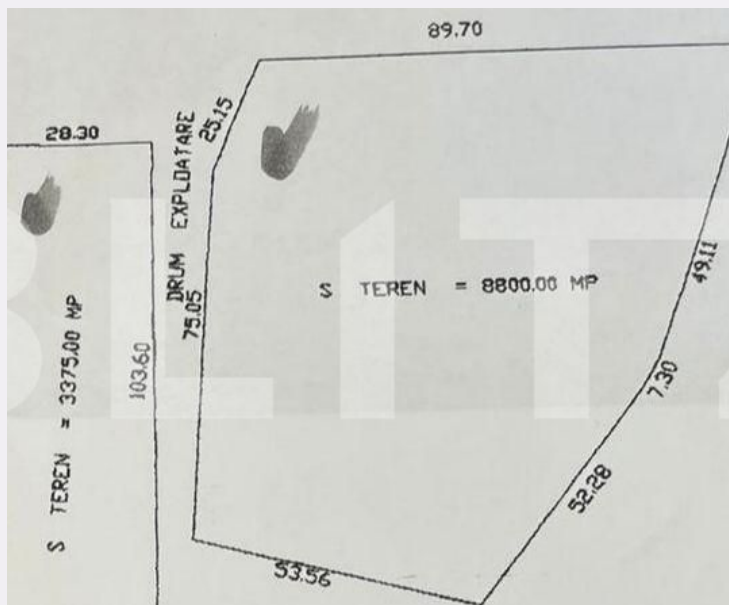

Teren extravilan pentru investitie, 12175mp, Lepsa

Scan

ID: 135625TV
Ultima actualizare: 12.02.2024

Cartier: Zona industriala
Zona:

Pret/mp: 8€
Rata lunara: 495,84 €

97.400€

Persoana de contact

Bogdan Vizitiu
Sales Office Manager

+40 332 444 177
office@blitz.ro

Contact agentie

Fix: +4 0332 444 177
Email: office@blitz.ro
Adresa:
- Str. Frumoasă, Nr. 4, Iași

Caracteristici

Suprafata: 12175.00 mp
Front: 15-30 ml m

Utilitati: Utilități în zonă
Destinatie:

Acte/avize:
Material constructie:
Alte criterii: Teren înclinat

Descriere oferta

Blitz va propune sa achizitionati un teren extravilan de 12175 mp situat in zona turistica Lepsa, jud.Vrancea. Terenul se preteaza pentru mai multe tipuri de activitati. Pentru mai multe detalii ne puteti contacta. Va asteptam cu drag la vizionare!