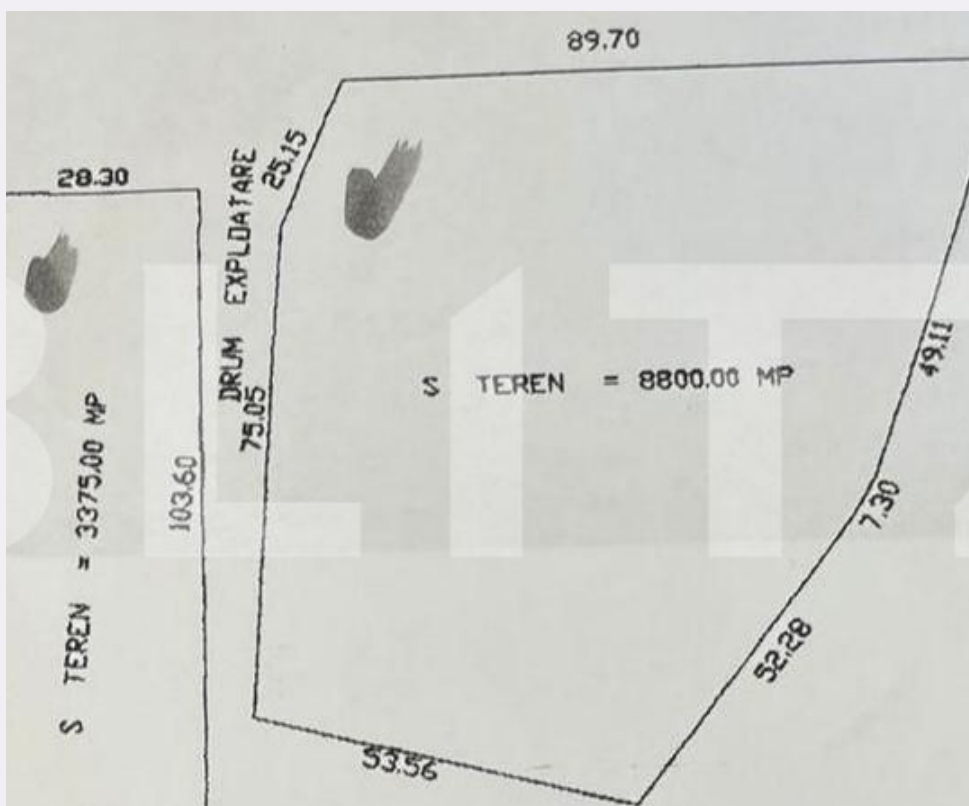

Teren extravilan pentru investitie, 12175mp, Lepsa

Scan

ID: 135625TV
Ultima actualizare: 12.02.2024

Cartier: Zona industriala
Zona:

Pret/mp: 8€
Rata lunara: 495,84 €

97.400€

Persoana de contact

Bogdan Vizitiu
Sales Office Manager

+40 332 444 177
office@blitz.ro

Contact agentie

Fix: +4 0332 444 177
Email: office@blitz.ro
Adresa:
- Str. Frumoasă, Nr. 4, Iași

Caracteristici

Suprafata: 12175.00 mp
Front: 15-30 ml m

Utilitati: Utilități în zonă
Destinatie:

Acte/avize:
Material constructie:
Alte criterii: Teren înclinat

Descriere oferta

Blitz va propune sa achizitionati un teren extravilan de 12175 mp situat in zona turistica Lepsa, jud.Vrancea. Terenul se preteaza pentru mai multe tipuri de activitati. Pentru mai multe detalii ne puteti contacta. Va asteptam cu drag la vizionare!