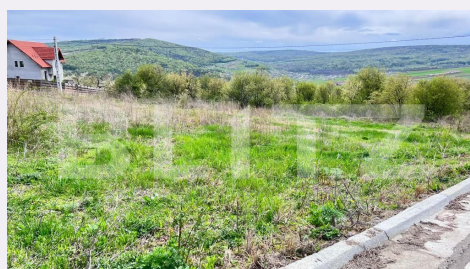

Caracteristici

Suprafata: 1610.00 mp
Front: 15-30 ml m

Utilitati: Apă, Gaz, Curent, Canalizare
Destinatie:

Acte/avize:

Material constructie:

Alte criterii: Construcție demolabilă,
Drum asfaltat, Drum pietruit, Teren
plat