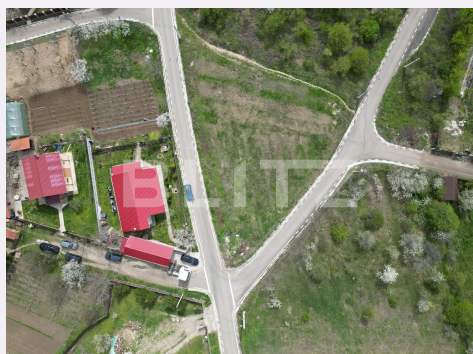

+40 332 444 177
office@blitz.ro

Contact agentie

Fix: +4 0332 444 177
Email: office@blitz.ro
Adresa:
- Str. Frumoasă, Nr. 4, Iași

Caracteristici

Suprafata: 1610.00 mp
Front: 15-30 ml m

Utilitati: Apă, Gaz, Curent, Canalizare
Destinatie:

Acte/avize:

Material constructie:

Alte criterii: Construcție demolabilă,
Drum asfaltat, Drum pietruit, Teren
plat

Descriere oferta

Blitz va ofera spre vanzare un teren intravilan, in comuna Tomesti, judetul Iasi. Suprafata terenului este de 1610 mp. Terenul se vinde atat in forma compactata cat si dezmembrat. Toate utilitatile sunt langa proprietate, iar actele in regula. Terenul are forma triunghiulara fiind marginit de 3 alei asfaltate iar accesul se face din DN 28, si este ideal pentru constructia de case. Proprietarul ofera in acelasi pret, in mod gratuit, serviciul de ridicare topometrica, la momentul cumpararii. Va invitam la vizionare!