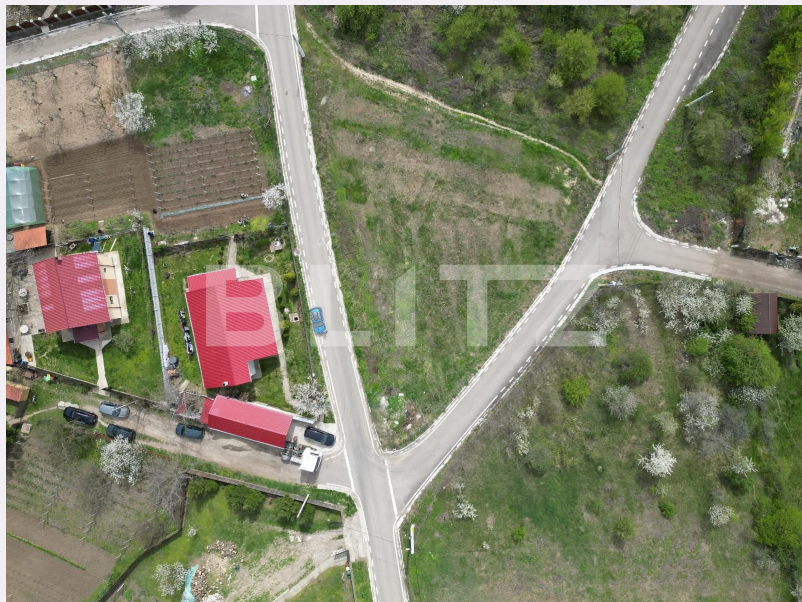

Teren, 1610 mp, toate utilitatile, Tomesti

Scan

ID: 134619TV
Ultima actualizare: 08.04.2024

Cartier: Tomesti
Zona:

Pret/mp: 31€
Rata lunara: 254,54 €

50.000€

Persoana de contact

Constantin Dumbrava
Broker Partner

+40 332 444 177
office@blitz.ro

Contact agentie

Fix: +4 0332 444 177
Email: office@blitz.ro
Adresa:
- Str. Frumoasă, Nr. 4, Iași