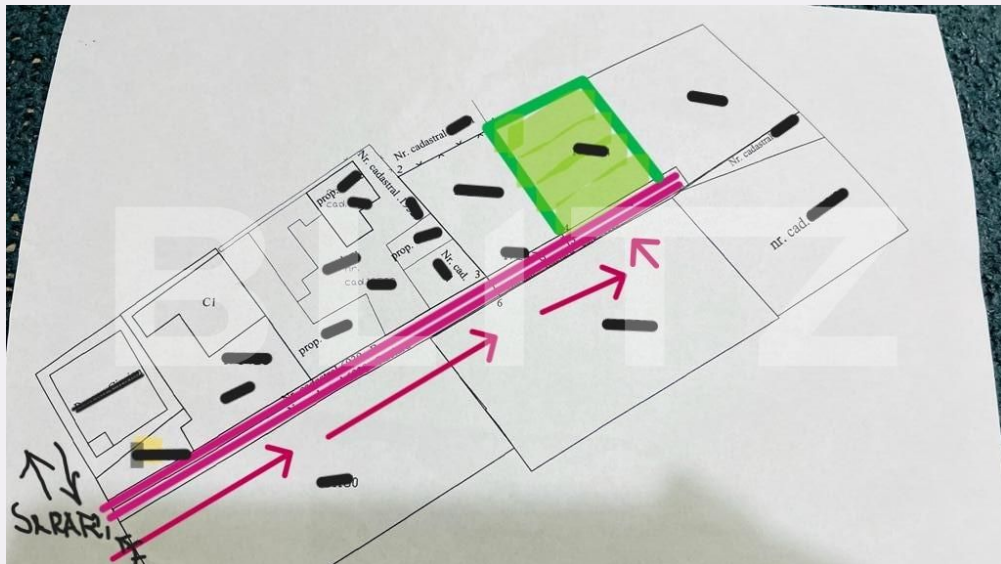

Teren, 247mp, Sararie

Scan

ID: 134341TV
Ultima actualizare: 29.03.2024

Cartier: Sararie
Zona:

Pret/mp: 324€
Rata lunara: 407,26 €

80.000€

Persoana de contact

Constantin Dumbrava
Broker Partner

+40 332 444 177
office@blitz.ro

Contact agentie

Fix: +4 0332 444 177
Email: office@blitz.ro
Adresa:
- Str. Frumoasă, Nr. 4, Iași