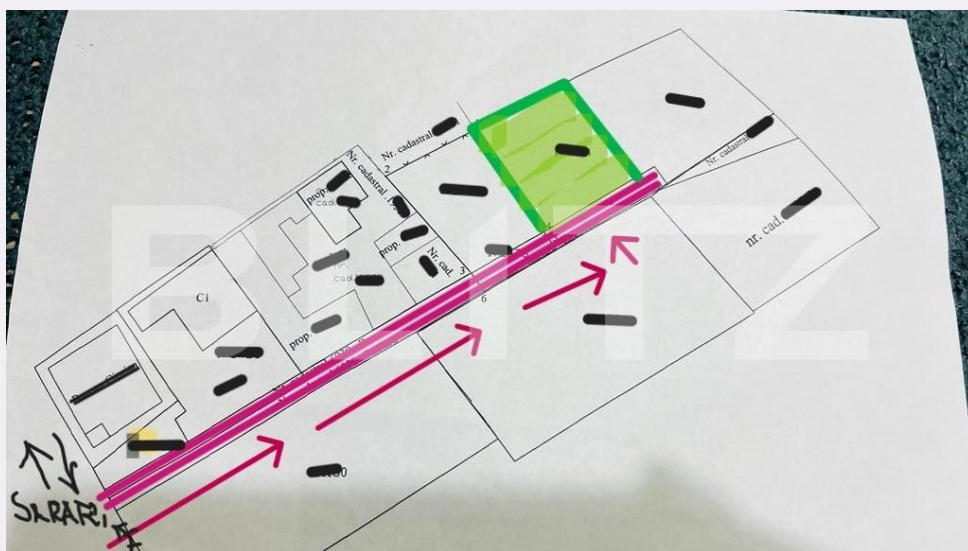

+40 332 444 177
office@blitz.ro

Contact agentie

Fix: +4 0332 444 177
Email: office@blitz.ro
Adresa:
- Str. Frumoasă, Nr. 4, Iași

Caracteristici

Suprafata: 247.00 mp
Front: Sub 15 ml m

Utilitati: Utilități în zonă
Destinatie:

Acte/avize:
Material constructie:
Alte criterii: Teren înclinat

Descriere oferta

Blitz propune spre vanzare un teren de 247mp excelent pozitionat pe soseaua Sararie vis a vis de IPJ Iasi. Toate actele sunt in regula. Terenul este gol cu acces cale privata din strada asfaltata. Se afla in planul 2 fata de sosea. Terenul are deschidere de aproape 15 ml la drum si 16 m in lungime. De fapt este aproape patrat. O excelenta investitie raportat la zona.