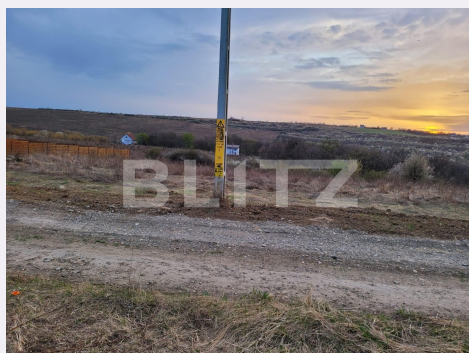

## Caracteristici

Suprafata: 882.00 mp  
Front: 15-30 ml m

Utilitati: Apă, Curent, Canalizare  
Destinatie:

Acte/avize:

Material constructie:

Alte criterii: Construcție demolabilă,  
Drum pietruit, Teren plat

# Descriere oferta

Blitz va propune spre vanzare un teren intravilan situat in Visani, Suprafata: 882mp Deschidere: 20 mp la strada si 44 ml adancime, este drept si dispunde de apa, curent si canalizare la limita proprietatii. Terenul este potrivit pentru investitie, pretandu-se pentru constructie case, sediu firma etc