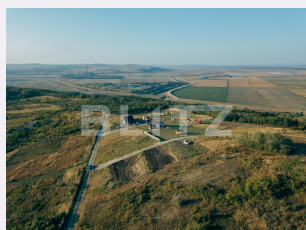

+40 332 444 177
office@blitz.ro

Contact agentie

Fix: +4 0332 444 177
Email: office@blitz.ro
Adresa:
- Str. Frumoasă, Nr. 4, Iași

Caracteristici

Suprafata: 750.00 mp
Front: 15-30 ml m

Utilitati: Utilități în zonă
Destinatie:

Acte/avize:
Material constructie:
Alte criterii: Teren înclinat

Descriere oferta

Blitz va propune pentru cumparare un teren de 750mp, situat în apropierea frumoasei Paduri Tomesti, care oferă o panoramă de 360° uimitoare. Cu statut intravilan, reprezintă alegerea perfectă pentru construcția casei visurilor tale, a unei cabane rustice sau a unui impresionant foisor de petreceri. Aici vei găsi liniște și frumusețe naturală într-un cadru care te va inspira în fiecare zi. Mai mult, acest teren beneficiază de utilități esențiale la doar 100 de metri distanță, inclusiv alimentare cu apă, electricitate și acces la canalizare, ceea ce face procesul de construcție și de trai confortabil mult mai ușor. Profită acum de această oportunitate unică pentru a-ți crea un cămin sau un loc de relaxare în mijlocul naturii, dar la doar câțiva pași de oraș. Nu pierde această șansă de a transforma visurile tale în realitate!