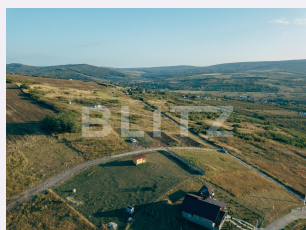

+40 332 444 177
office@blitz.ro

Contact agentie

Fix: +4 0332 444 177
Email: office@blitz.ro
Adresa:
- Str. Frumoasă, Nr. 4, Iași

Caracteristici

Suprafata: 750.00 mp
Front: 15-30 ml m

Utilitati: Utilități în zonă
Destinatie:

Acte/avize:
Material constructie:
Alte criterii: Teren înclinat

Descriere oferta

Blitz va propune pentru cumparare un teren de 750mp, situat în apropierea frumoasei Paduri Tomesti, care oferă o panoramă de 360° uimitoare. Cu statut intravilan, reprezintă alegerea perfectă pentru construcția casei visurilor tale, a unei cabane rustice sau a unui impresionant foisor de petreceri. Aici vei găsi liniște și frumusețe naturală într-un cadru care te va inspira în fiecare zi. Mai mult, acest teren beneficiază de utilități esențiale la doar 100 de metri distanță, inclusiv alimentare cu apă, electricitate și acces la canalizare, ceea ce face procesul de construcție și de trai confortabil mult mai ușor. Profită acum de această oportunitate unică pentru a-ți crea un cămin sau un loc de relaxare în mijlocul naturii, dar la doar câțiva pași de oraș. Nu pierde această șansă de a transforma visurile tale în realitate!