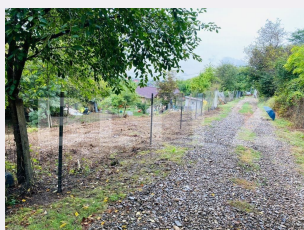

Caracteristici

Suprafata: 1100.00 mp
Front: 15-30 ml m

Utilitati: Apă, Gaz, Curent, Canalizare
Destinatie:

Acte/avize:

Material constructie:

Alte criterii: Construcție demolabilă,
Drum asfaltat, Drum pietruit, Teren
plat