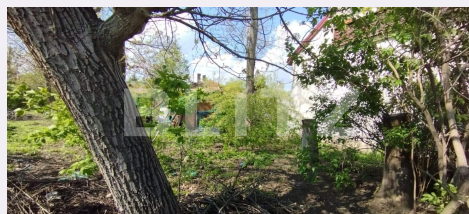

Caracteristici

Suprafata: 1300.00 mp

Front: 30-50 ml m

Utilitati: Apă, Gaz, Curent, Canalizare

Destinatie:

Acte/avize:

Material constructie:

Alte criterii: Construcție demolabilă,
Drum asfaltat, Drum pietruit, Teren
plat