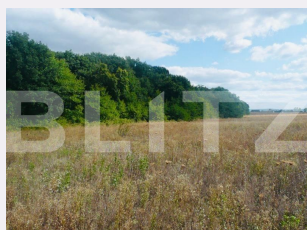

Caracteristici

Suprafata: 737.00 mp
Front: 15-30 ml m

Utilitati: Apă, Gaz, Curent, Utilități în zonă

Destinatie:

Acte/avize:

Material constructie:

Alte criterii: Construcție demolabilă, Drum asfaltat, Drum pietruit, Teren înclinat