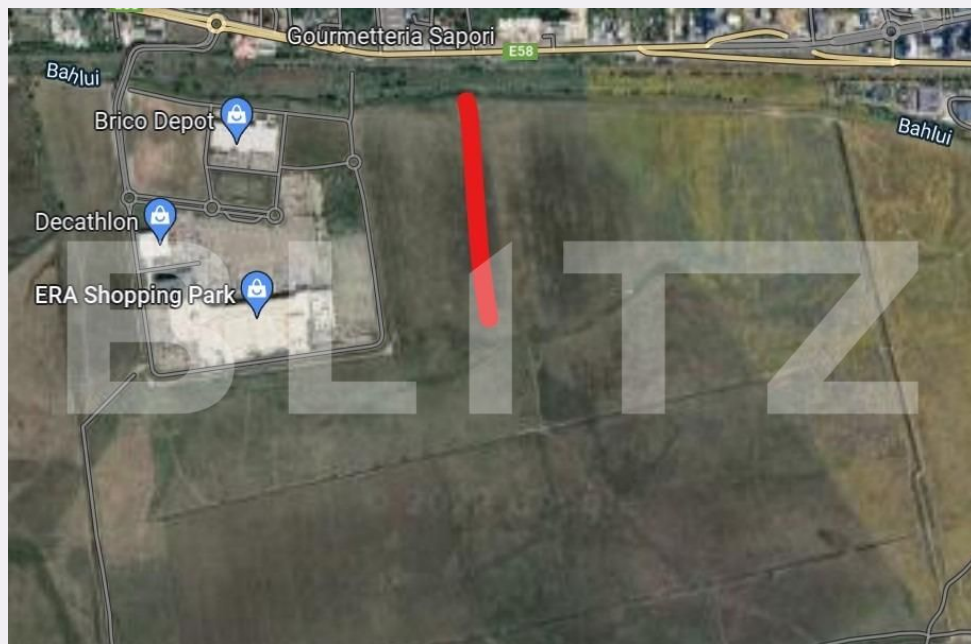

Adresa:

- Str. Frumoasă, Nr. 4, Iași

Caracteristici

Suprafata: 7500.00 mp

Front: Sub 15 ml m

Utilitati: Utilități în zonă

Destinatie:

Acte/avize:

Material constructie:

Alte criterii: Teren înclinat

Descriere oferta

Blitz va propune spre cumparare un teren intravilan, dispus pe 7500 mp, accesul facandu-se din zona Gaureni cat si din zona Carrefour Era. Va asteptam cu drag la vizionare!