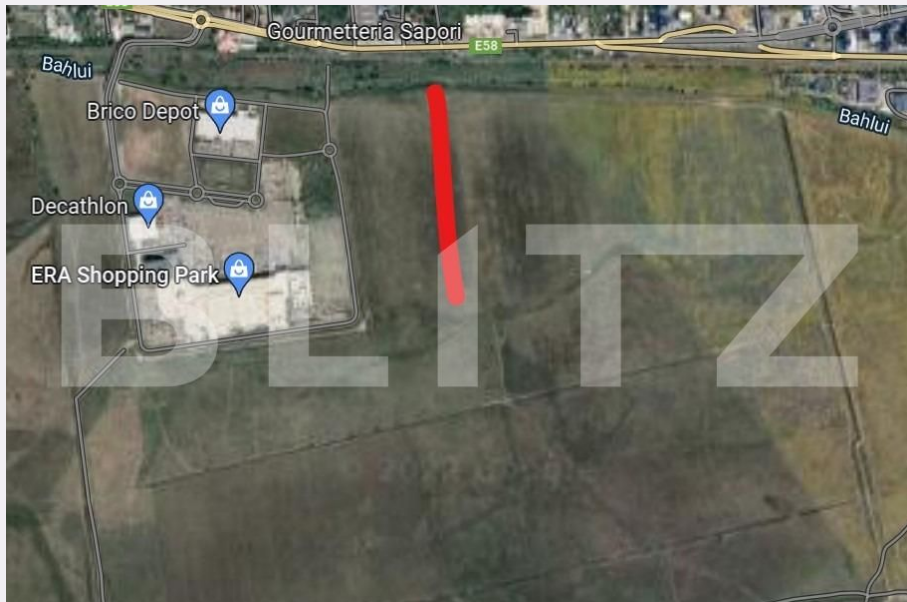

Teren intravilan, 7500 mp, zona Popas Pacurari

Scan

ID: 103809TV

Ultima actualizare: 09.11.2023

Cartier: **Independentei**

Zona:

Pret/mp: 55€

Rata lunara: 2.099,92 €

412.500€

Persoana de contact

Bogdan Vizitiu
Sales Office Manager

+40 332 444 177

office@blitz.ro

Contact agentie

Fix: +4 0332 444 177

Email: office@blitz.ro

Adresa:

- Str. Frumoasă, Nr. 4, Iași