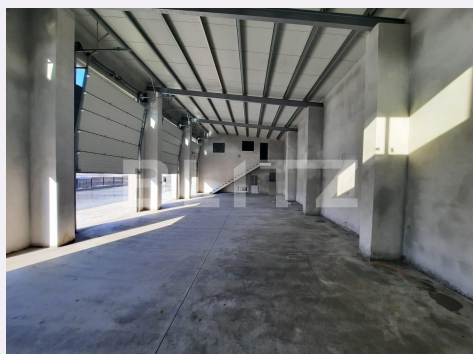

Caracteristici

Suprafata: 250.00 mp
Suprafata teren: mp
Tip spatiu: m

Vechime spatiu: Nou
Tip finisaj: Finisat
Destinatie:

Dotari: Putere instalată mare
Material constructie: Beton,
Cărămidă, Schelet Metalic
Nr.locuri parcare: 0
Disponibilitate: Azi