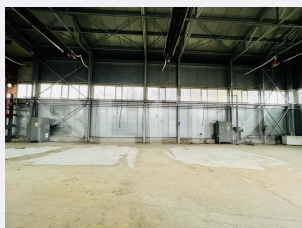

Caracteristici

Suprafata: 1500.00 mp

Suprafata teren: mp

Tip spatiu: m

Vechime spatiu: Vechi

Tip finisaj: Finisat

Destinatie:

Dotari: Putere instalată mare

Material constructie: Panouri sandwich, Schelet Metalic

Nr.locuri parcare: 0

Disponibilitate: Azi