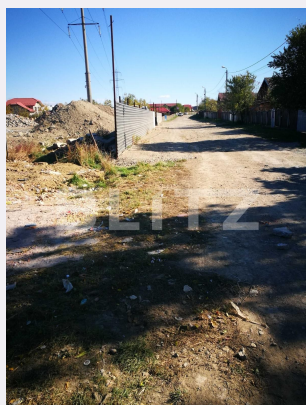

+40 332 444 177
office@blitz.ro

Contact agentie

Fix: +4 0332 444 177
Email: office@blitz.ro
Adresa:
- Str. Frumoasă, Nr. 4, Iași
- str. Sararie, nr. 20, Iași

Caracteristici

Suprafata: 500.00 mp
Suprafata teren: mp
Tip spatiu: m

Vechime spatiu: Vechi
Tip finisaj: Semifinisat
Destinatie:

Dotari: Putere instalată mare
Material constructie: Beton
Nr.locuri parcare: 0
Disponibilitate: Azi

Descriere oferta

Blitz va propune spre inchiriere un teren de 500 mp intravilan situat in Miroslava. Terenul are deschiderea la drum de 15ml. Disponibil imediat. Va asteptam cu drag la vizionare!