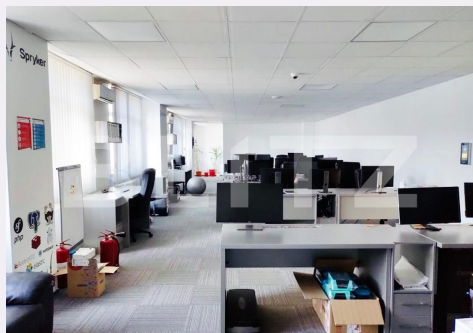

Caracteristici

Suprafata: 65.00 mp
Suprafata teren: mp
Tip spatiu: Clasa A m

Vechime spatiu: Nou
Tip finisaj: Finisat
Destinatie:

Dotari: Nemobilat
Material constructie:
Nr.locuri parcare: 0
Disponibilitate: Azi