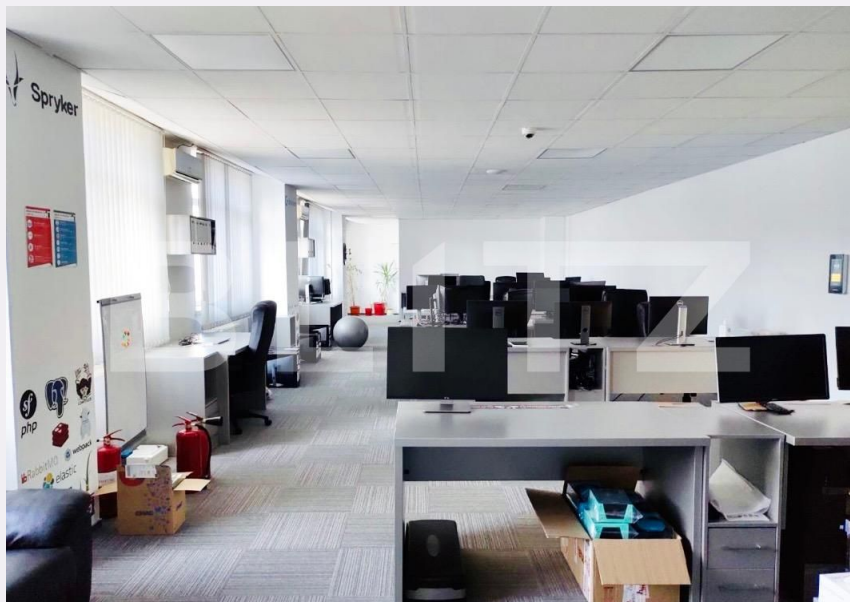

Spatiu de birouri, 65mp, zona Ultracentrala

ID: 127625SIB
Ultima actualizare: 31.01.2024

Cartier: **Central**
Zona:

Pret/mp: 13€
Rata lunara: 4,30 €

845€

Persoana de contact

Bogdan Vizitiu
Sales Office Manager

+40 332 444 177
office@blitz.ro

Contact agentie

Fix: +4 0332 444 177
Email: office@blitz.ro

Adresa:

- Str. Frumoasă, Nr. 4, Iași
- str. Sararie, nr. 20, Iași