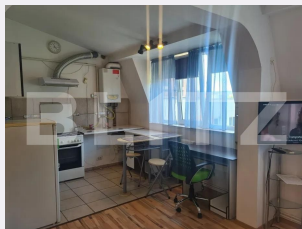

Caracteristici

Numar camere: Garsonieră
Suprafata utila: 30.00 mp
Numar bai: 1
Nr balcoane: 0
Etaj: 5 /5

Nr.locuri parcare: 0
Tip compartimentare:
Semidecomandat
Vechime apartament: Vechi

Tip imobil: Bloc de apartamente
Dotari: Mobilat/utilat
Tip finisaj: Finisat
Material constructie: