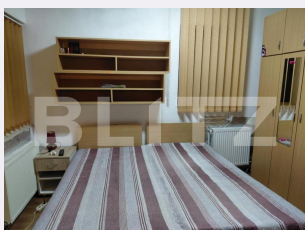

Caracteristici

Numar camere: 8

Suprafata teren: 420.00 mp

Front stradal: m

Nr bucatarii: 7

Nr bai: 7

Nr.balcoane: 0

Niveluri:

Nr.garaje: 0

Nr.locuri parcare: 0

Vechime casa: Nouă

Destinatie:

Dotari: Mobilat/utilat

Tip finisaj: Finisat

Material constructie:

Tip acoperis: Tabla

Modalitate vanzare:

Disponibilitate: Azi

Alte criterii: