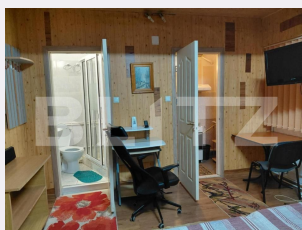

Caracteristici

Numar camere: 8

Suprafata teren: 420.00 mp

Front stradal: m

Nr bucatarii: 7

Nr bai: 7

Nr.balcoane: 0

Niveluri:

Nr.garaje: 0

Nr.locuri parcare: 0

Vechime casa: Nouă

Destinatie:

Dotari: Mobilat/utilat

Tip finisaj: Finisat

Material constructie:

Tip acoperis: Tabla

Modalitate vanzare:

Disponibilitate: Azi

Alte criterii: