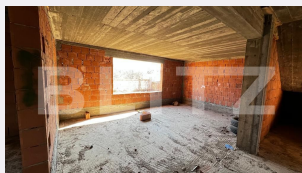

Caracteristici

Numar camere: 8
Suprafata teren: 1500.00 mp
Front stradal: 50 m
Nr bucatarii: 2
Nr bai: 4

Nr.balcoane: 3
Niveluri:
Nr.garaje: 0
Nr.locuri parcare: 4
Vechime casa: Nouă

Destinatie: De locuit, Birouri/comercial
Dotari: Nemobilat
Tip finisaj: La roșu
Material constructie: Beton, Căramidă
Tip acoperis: Tabla
Modalitate vanzare: Cash
Disponibilitate: Azi
Alte criterii: