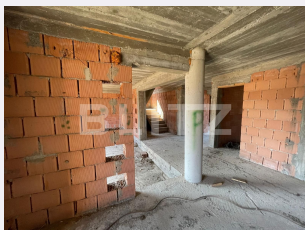

Caracteristici

Numar camere: 8
Suprafata teren: 1500.00 mp
Front stradal: 50 m
Nr bucatarii: 2
Nr bai: 4

Nr.balcoane: 3
Niveluri:
Nr.garaje: 0
Nr.locuri parcare: 4
Vechime casa: Nouă

Destinatie: De locuit, Birouri/comercial
Dotari: Nemobilat
Tip finisaj: La roșu
Material constructie: Beton, Căramidă
Tip acoperis: Tabla
Modalitate vanzare: Cash
Disponibilitate: Azi
Alte criterii: