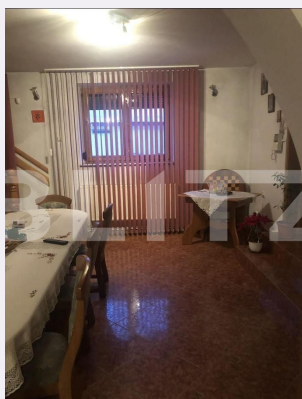

Caracteristici

Numar camere: 7
Suprafata teren: 2400.00 mp
Front stradal: m
Nr bucatarii: 1
Nr bai: 2

Nr.balcoane: 0
Niveluri:
Nr.garaje: 0
Nr.locuri parcare: 0
Vechime casa: Veche

Destinatie: De locuit, Birouri/comercial
Dotari: Mobilat/utilat
Tip finisaj: Finisat
Material constructie: Beton, Căramidă
Tip acoperis: Țiglă
Modalitate vanzare: Credit bancar,
Cash
Disponibilitate: Azi
Alte criterii: