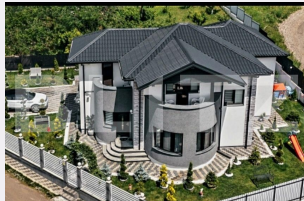

Caracteristici

Numar camere: 5

Suprafata teren: 600.00 mp

Front stradal: 20 m

Nr bucatarii: 1

Nr bai: 2

Nr.balcoane: 2

Niveluri:

Nr.garaje: 1

Nr.locuri parcare: 4

Vechime casa: Nouă

Destinatie: De locuit

Dotari: Modern/lux

Tip finisaj: Modern/lux

Material constructie: Beton, Căramidă

Tip acoperis: Tabla

Modalitate vanzare: Credit bancar,
Cash

Disponibilitate: Azi

Alte criterii: