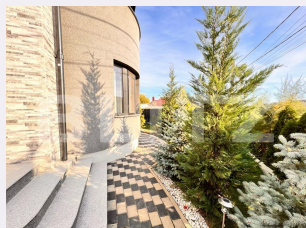

Adresa:

- Str. Frumoasă, Nr. 4, Iași
- str. Sararie, nr. 20, Iași

Caracteristici

Numar camere: 5

Suprafata teren: 600.00 mp

Front stradal: 20 m

Nr bucatarii: 1

Nr bai: 2

Material constructie: Beton, Căramidă

Tip acoperis: Tabla

Modalitate vanzare: Credit bancar,
Cash

Disponibilitate: Azi

Alte criterii:

Descriere oferta

Blitz va ofera spre vanzare o casa cu peste 300 mp utili, deosebita, din categoria lux, construita cu mult bun gust pe un teren de 600mp amenajat cu gazon si arbori decorativi. Pe spatiul verde care inconjoara casa se afla mai multe zone amenajate pentru siesta cu prietenii sau familia sau joaca pentru copii. Gazonul este irigat prin sistem smart controlat prin telefon. Casa dispune de spatii generoase pentru toate incaperile indiferent daca vorbim de Living, cele 3 dormitoare plus un dresing , bucatarie sau cele 2 bai. Terasele sunt imense cu functionalitati la care doar imaginatia locatarilor este limita; se poate monta chiar o piscina la terasa de sus. Cele doua balcoane si terasa de sus ofera o priveliste panoramica a zonei. Casa dispune de garaj cu poarta automata in care intra 2 masini. De asemenea casa are si un beci mare foarte bun pentru depozitare. La constructie s-au folosit: -caramida brikstore -acoperis Lindab nordic 400 negru mat -izolatie vata bazaltica Sto, iar podul cu spuma poliuretunica celula inchisa -tencuiala decorativa STO -incalzire in pardoseala pe ambele niveluri Rehau -tamplarie salamander premium 7 camere adf exclusive negru mat -sistem smart termostate si aplicatie Salus -sistem camere smart hikvision -sistem aspersoare gradina rainbird mobilata si utilata complet de lux Utilitati : apa si canalizare, curent trifazat 380v, drum asfaltat, gaz, sursa incalzire centrala electrica trifazata si pompa caldura aer apa in desf 2 aparate de Ac Smart. Va asteptam cu drag la vizionare.