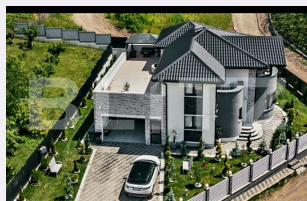

Caracteristici

Numar camere: 5

Suprafata teren: 600.00 mp

Front stradal: 20 m

Nr bucatarii: 1

Nr bai: 2

Nr.balcoane: 2

Niveluri:

Nr.garaje: 1

Nr.locuri parcare: 4

Vechime casa: Nouă

Destinatie: De locuit

Dotari: Modern/lux

Tip finisaj: Modern/lux

Material constructie: Beton, Căramidă

Tip acoperis: Tabla

Modalitate vanzare: Credit bancar,
Cash

Disponibilitate: Azi

Alte criterii: