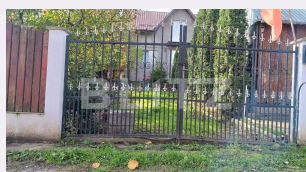

- Str. Frumoasă, Nr. 4, Iași

- str. Sararie, nr. 20, Iași

Caracteristici

Numar camere: 3

Suprafata teren: 350.00 mp

Front stradal: m

Nr bucatarii: 1

Nr bai: 1

Material constructie: Beton,
Cărămidă, Lemn

Tip acoperis: Tabla

Modalitate vanzare: Credit bancar,
Cash

Disponibilitate: Azi

Alte criterii:

Descriere oferta

Blitz ofera spre vanzare casa , intr-o zona linistata din Mlroslava.Locuinta este situata intr-o zona frumoasa si cu panorama superba. Casa are o suprafata utila de 80 mp, iar suprafata aferenta de teren de 350 mp. Casa este construita din caramida si beton. Casa este dispusa pe P+M, astfel: - Parter: living, bucatarie, un dormitor, o baie si un hol; - Mansarda: cu iesire pe balcon, unde trebuie facut lucrari. Casa dispune de centrala termica, tamplarie PVC,incalzire in pardosea si calorifere, cu cenntrala proprie. Utilitati: internet, apa, gaz, energie electrica, fosa septica. Casa se vinde semifinisata la exterior, mobilata si utilata. Pentru mai multe detalii si pentru a programa o vizionare, nu ezitati sa ne contactati!