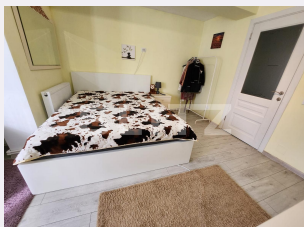

Caracteristici

Numar camere: 2
Suprafata utila: 58.00 mp
Numar bai: 1
Nr balcoane: 1
Etaj: Parter /3

Nr.locuri parcare: 1
Tip compartimentare: Decomandat
Vechime apartament: Nou

Tip imobil: Bloc de apartamente
Dotari: Modern/lux
Tip finisaj: Modern/lux
Material constructie: Beton, Căramidă