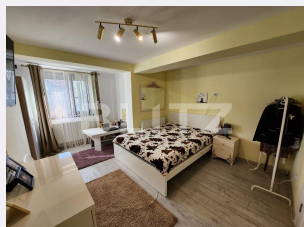

Caracteristici

Numar camere: 2
Suprafata utila: 58.00 mp
Numar bai: 1
Nr balcoane: 1
Etaj: Parter /3

Nr.locuri parcare: 1
Tip compartimentare: Decomandat
Vechime apartament: Nou

Tip imobil: Bloc de apartamente
Dotari: Modern/lux
Tip finisaj: Modern/lux
Material constructie: Beton, Căramidă