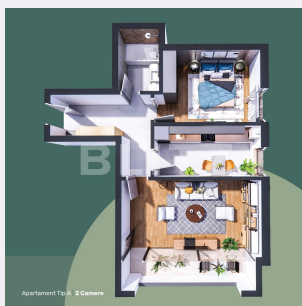

Caracteristici

Numar camere: 2
Suprafata utila: 59.57 mp
Numar bai: 1
Nr balcoane: 1
Etaj: 1 / 3

Nr.locuri parcare: 1
Tip compartimentare: Decomandat
Vechime apartament: În construcție

Tip imobil: Bloc de apartamente
Dotari: Nemobilat
Tip finisaj: Modern/lux
Material constructie: Beton, Căramidă