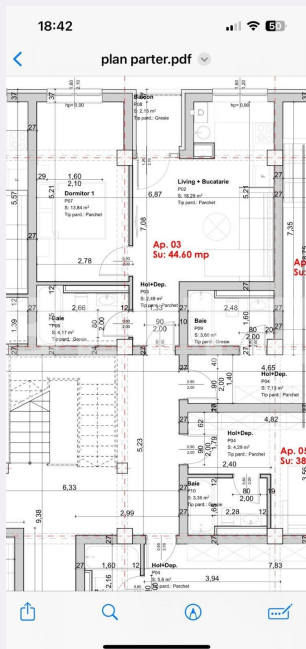

# Apartament 2 camere, 44.60 mp, Manta Rosie- Hlincea

ID: 119454AV

Ultima actualizare: 27.02.2024

Cartier: Hlincea

Zona:

Pret/mp: 1.009€

Rata lunara: 229,08 €

45.000€

## Caracteristici

Numar camere: 2  
Suprafata utila: 44.60 mp  
Numar bai: 1  
Nr balcoane: 2  
Etaj: 1 / 2

Nr.locuri parcare: 1  
Tip compartimentare: Decomandat  
Vechime apartament: Nou

Tip imobil: Bloc de apartamente  
Dotari: Nemobilat  
Tip finisaj: Finisat  
Material constructie: Beton, Căramidă