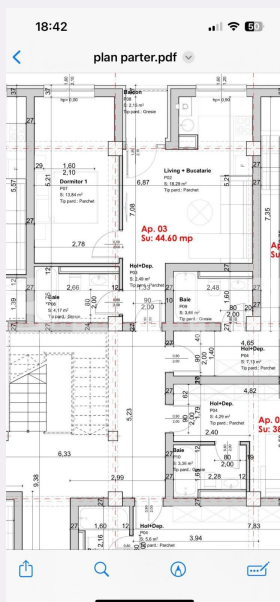

# Apartament 2 camere, 44.60 mp, Manta Rosie- Hlincea

ID: 119454AV

Ultima actualizare: 27.02.2024

Cartier: Hlincea

Zona:

Pret/mp: 1.009€

Rata lunara: 229,08 €

45.000€

## Caracteristici

Numar camere: 2  
Suprafata utila: 44.60 mp  
Numar bai: 1  
Nr balcoane: 2  
Etaj: 1 / 2

Nr.locuri parcare: 1  
Tip compartimentare: Decomandat  
Vechime apartament: Nou

Tip imobil: Bloc de apartamente  
Dotari: Nemobilat  
Tip finisaj: Finisat  
Material constructie: Beton, Căramidă