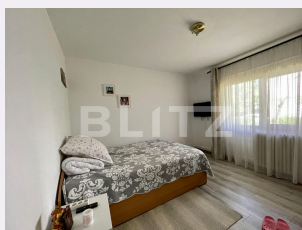

# Apartament de 2 camere, gradina, 60 mp, zona Zimbru

Scan

ID: 86809AI  
Ultima actualizare: 16.07.2022

Cartier: Zimbru  
Zona:

Pret/mp: 6€  
Rata lunara: 1,78 €

350€

## Caracteristici

Numar camere: 2  
Suprafata utila: 60.00 mp  
Numar bai: 1  
Nr balcoane: 0  
Etaj: Parter /4

Nr.locuri parcare: 1  
Tip compartimentare: Decomandat  
Vechime apartament: Vechi

Tip imobil: Bloc de apartamente  
Dotari: Mobilat/utilat  
Tip finisaj: Finisat  
Material constructie:

# Descriere oferta

Blitz va ofera spre inchiriere un apartament de 2 camere situat in cartierul Zimbru, la 5 minute de magazine, farmacii si statiile de transport in comun, cu acces facil spre toate punctele de interes ale orasului. Apartamentul este situat la parterul unui imobil cu 4 etaje si dispune de o suprafata utila de 60mp. Compartimentarea acestuia este una deocomandata si gandita astfel: un hol generos la intrare, living, baie, bucatarie si dormitor. Apartamentul dispune de centrala termica proprie si de o gradina proprie. Disponibil din 1 iunie. Te asteptam cu drag la vizionare!