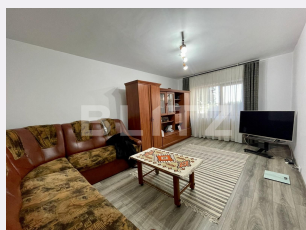

Caracteristici

Numar camere: 2
Suprafata utila: 60.00 mp
Numar bai: 1
Nr balcoane: 0
Etaj: Parter /4

Nr.locuri parcare: 1
Tip compartimentare: Decomandat
Vechime apartament: Vechi

Tip imobil: Bloc de apartamente
Dotari: Mobilat/utilat
Tip finisaj: Finisat
Material constructie: