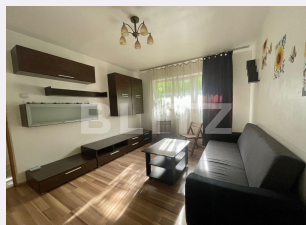

Caracteristici

Numar camere: 2
Suprafata utila: 40.00 mp
Numar bai: 1
Nr balcoane: 0
Etaj: Parter /4

Nr.locuri parcare: 0
Tip compartimentare:
Semidecomandat
Vechime apartament: Vechi

Tip imobil: Bloc de apartamente
Dotari: Mobilat/utilat
Tip finisaj: Finisat
Material constructie: