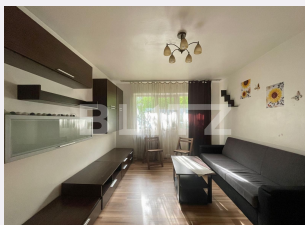

Caracteristici

Numar camere: 2
Suprafata utila: 40.00 mp
Numar bai: 1
Nr balcoane: 0
Etaj: Parter /4

Nr.locuri parcare: 0
Tip compartimentare:
Semidecomandat
Vechime apartament: Vechi

Tip imobil: Bloc de apartamente
Dotari: Mobilat/utilat
Tip finisaj: Finisat
Material constructie: