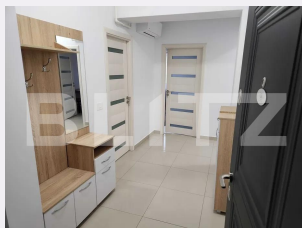

Caracteristici

Numar camere: 2
Suprafata utila: 60.00 mp
Numar bai: 1
Nr balcoane: 1
Etaj: 5 /5

Nr.locuri parcare: 0
Tip compartimentare: Decomandat
Vechime apartament: Nou

Tip imobil: Bloc de apartamente
Dotari: Modern/lux
Tip finisaj: Modern/lux
Material constructie: