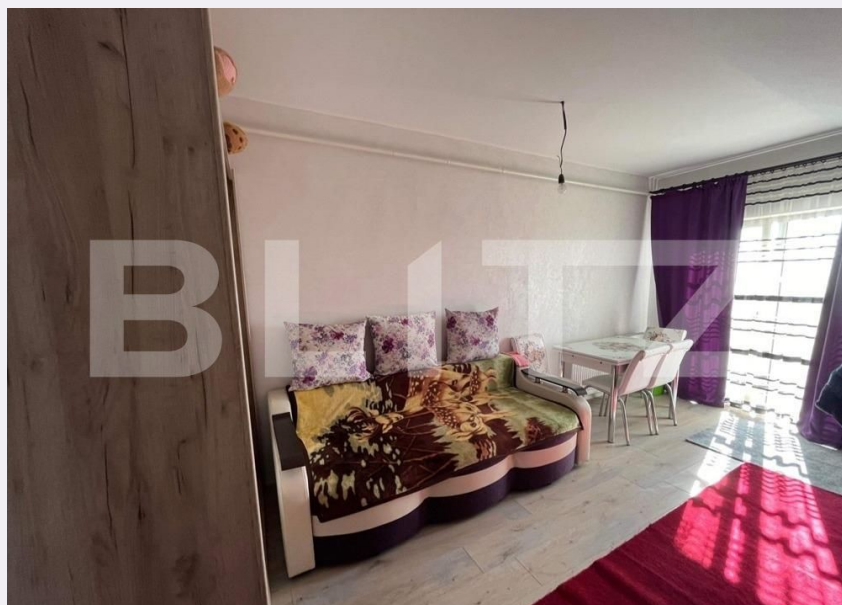

Apartament 2 camere, 38.82mp, prima inchiriere, zona Valea Lupului

Scan

ID: 132338AI
Ultima actualizare: 04.03.2024

Cartier: Valea Lupului
Zona:

Pret/mp: 9€
Rata lunara: 1,78 €

350€

Persoana de contact

Andreea Bratuleanu
Broker Partner

Nr.locuri parcare: 0
Tip compartimentare:
Semidecomandat
Vechime apartament: Nou

Tip imobil: Bloc de apartamente
Dotari: Mobilat/utilat
Tip finisaj: Finisat
Material constructie:

Descriere oferta

Blitz va ofera spre inchiriere un apartament de 2 camere, situat in zona Valea Lupului. Apartamentul este situat la mansarda si dispune de o suprafata utila de 38.82 mp si totala de 69.42mp. Compartimentarea este semidecomandata si dispusa astfel: 2 camere, hol, bucatarie, baie si 2 balcoane deschise. Apartamentul dispune de centrala termica proprie si se ofera spre inchiriere mobilat si utilat. Disponibil imediat. Va asteptam cu drag la vizionare!