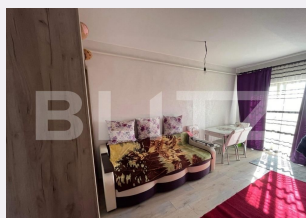

Caracteristici

Numar camere: 2
Suprafata utila: 38.82 mp
Numar bai: 1
Nr balcoane: 2
Etaj: Mansardă /4

Nr.locuri parcare: 0
Tip compartimentare:
Semidecomandat
Vechime apartament: Nou

Tip imobil: Bloc de apartamente
Dotari: Mobilat/utilat
Tip finisaj: Finisat
Material constructie: