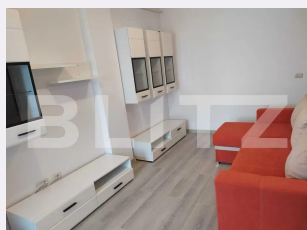

Caracteristici

Numar camere: 2
Suprafata utila: 53.00 mp
Numar bai: 1
Nr balcoane: 0
Etaj: 2 /3

Nr.locuri parcare: 1
Tip compartimentare:
Semidecomandat
Vechime apartament: Nou

Tip imobil: Bloc de apartamente
Dotari: Mobilat/utilat
Tip finisaj: Finisat
Material constructie: