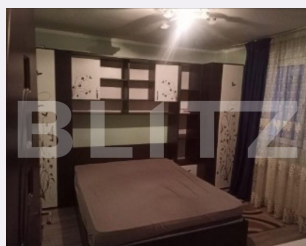

Caracteristici

Numar camere: 2
Suprafata utila: 53.00 mp
Numar bai: 1
Nr balcoane: 1
Etaj: 2 /4

Nr.locuri parcare: 1
Tip compartimentare:
Semidecomandat
Vechime apartament: Nou

Tip imobil: Bloc de apartamente
Dotari: Mobilat/utilat
Tip finisaj: Finisat
Material constructie: