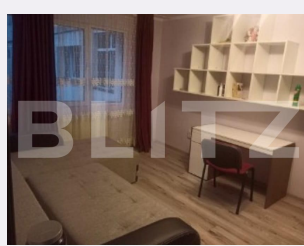

Caracteristici

Numar camere: 2
Suprafata utila: 53.00 mp
Numar bai: 1
Nr balcoane: 1
Etaj: 2 /4

Nr.locuri parcare: 1
Tip compartimentare:
Semidecomandat
Vechime apartament: Nou

Tip imobil: Bloc de apartamente
Dotari: Mobilat/utilat
Tip finisaj: Finisat
Material constructie: