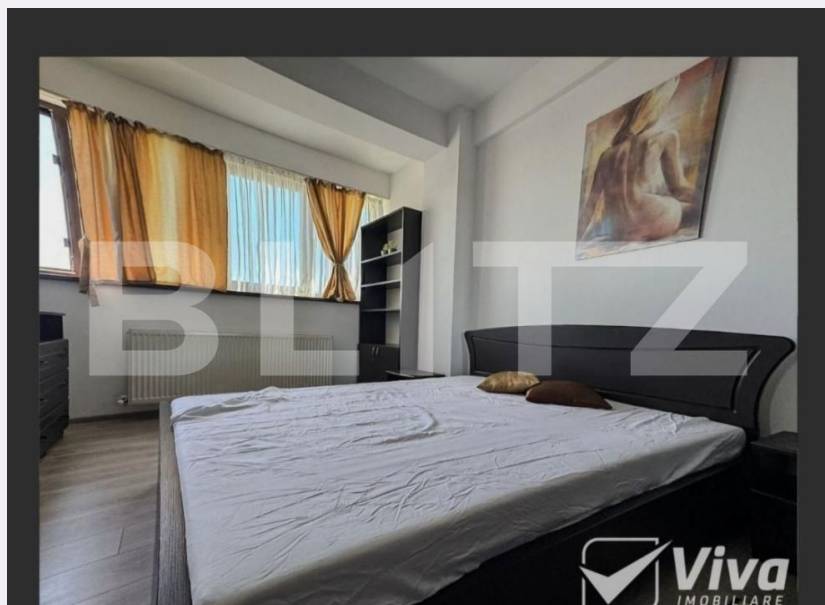

Inchiriere apartament 2 camere | Copou | bloc nou | loc parcare

ID: 178394AI
Ultima actualizare: 06.10.2025

Cartier: Copou
Zona:

Pret/mp: 13€
Rata lunara: 3,05 €

600€

Persoana de contact

Bogdan Grigoras
Broker Partner

Nr.locuri parcare: 0
Tip compartimentare: Decomandat
Vechime apartament: Nou

Tip imobil: Bloc de apartamente
Dotari: Mobilat/utilat
Tip finisaj: Finisat
Material constructie:

Descriere oferta

Blitz oferă spre închiriere un apartament cu 2 camere, situat în Copou, într-un bloc nou, modern, la etajul 2/3, aflat la prima închiriere. Compartimentare: living cu bucătărie open-space, dormitor, baie, hol și balcon cu panoramă superbă asupra orașului. Loc de parcare inclus. Se închiriază complet mobilat și utilat, dotat cu: -centrală termică proprie cu termostat wireless -aer condiționat -mașină de spălat -frigider -plită pe gaz -2 televizoare -mobiliu modern și finisaje de calitate Localizare excelentă: zonă centrală Copou, aproape de puncte de interes, parcuri, școli și mijloace de transport. Preț: 600 €/lună Cod ofertă / ID BLITZ: P153827