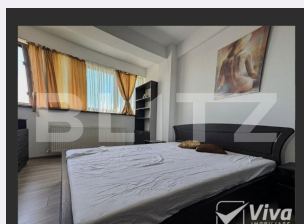

Inchiriere apartament 2 camere | Copou | bloc nou | loc parcare

ID: 178394AI
Ultima actualizare: 06.10.2025

Cartier: Copou
Zona:

Pret/mp: 13€
Rata lunara: 3,05 €

600€

Persoana de contact

Bogdan Grigoras
Broker Partner

+40 332 444 177
office@blitz.ro

Contact agentie

Fix: +40332444177
Email: office@blitz.ro
Adresa:
- Str. Frumoasă, Nr. 4, Iași

Caracteristici

Numar camere: 2
Suprafata utila: 45.00 mp
Numar bai: 1
Nr balcoane: 1
Etaj: 2 /3

Nr.locuri parcare: 0
Tip compartimentare: Decomandat
Vechime apartament: Nou

Tip imobil: Bloc de apartamente
Dotari: Mobilat/utilat
Tip finisaj: Finisat
Material constructie:

Descriere oferta

Blitz oferă spre închiriere un apartament cu 2 camere, situat în Copou, într-un bloc nou, modern, la etajul 2/3, aflat la prima închiriere. Compartimentare: living cu bucătărie open-space, dormitor, baie, hol și balcon cu panoramă superbă asupra orașului. Loc de parcare inclus. Se închiriază complet mobilat și utilat, dotat cu: -centrală termică proprie cu termostat wireless -aer condiționat -mașină de spălat -frigider -plită pe gaz -2 televizoare -mobiliu modern și finisaje de calitate Localizare excelentă: zonă centrală Copou, aproape de puncte de interes, parcuri, școli și mijloace de transport. Preț: 600 €/lună Cod ofertă / ID BLITZ: P153827