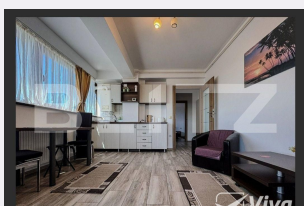

Caracteristici

Numar camere: 2
Suprafata utila: 45.00 mp
Numar bai: 1
Nr balcoane: 1
Etaj: 2 /3

Nr.locuri parcare: 0
Tip compartimentare: Decomandat
Vechime apartament: Nou

Tip imobil: Bloc de apartamente
Dotari: Mobilat/utilat
Tip finisaj: Finisat
Material constructie: