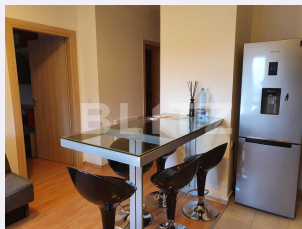

Caracteristici

Numar camere: 2
Suprafata utila: 50.00 mp
Numar bai: 1
Nr balcoane: 1
Etaj: 1 / 5

Nr.locuri parcare: 1
Tip compartimentare:
Semidecomandat
Vechime apartament: Nou

Tip imobil: Bloc de apartamente
Dotari: Mobilat/utilat
Tip finisaj: Finisat
Material constructie: