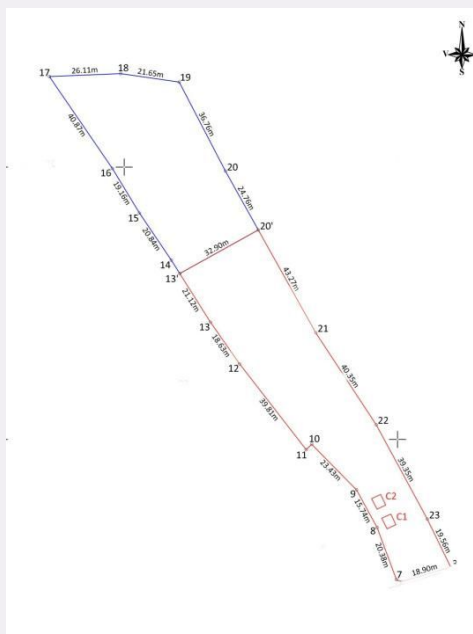

+40264333777
office@blitz.ro

Contact agentie

Fix: +40264333777
Email: office@blitz.ro

Adresa:
- Centrul Comercial Deva Mall,
et.1, Bd. Decebal, nr.7, Deva

Caracteristici

Suprafata: 6240.00 mp
Front: m

Utilitati:
Destinatie:

Acte/avize:
Material constructie:
Alte criterii:

Descriere oferta

Vă prezentăm spre vânzare un teren intravilan generos, cu suprafața de 6.240 mp, situat în satul Archia, într-o zonă liniștită și în continuă dezvoltare, cu acces direct din strada principală. Proprietatea beneficiază de un front stradal de 22 metri, care se extinde armonios în adâncime, oferind multiple posibilități de utilizare: construcție rezidențială, dezvoltare imobiliară, activități comerciale sau investiție pe termen lung. Un avantaj important îl reprezintă utilitățile disponibile la limita proprietății: apă și canalizare cu contract existent, iar rețelele de energie electrică și gaz sunt pregătite pentru branșare, facilitând demararea rapidă a oricărui proiect. ✓ Suprafață totală: 6.240 mp ✓ Front stradal: 22 m ✓ Acces direct din strada principală ✓ Apă și canalizare contractate ✓ Curent și gaz disponibile pentru branșare ✓ Potențial excelent pentru locuință, investiție sau dezvoltare Datorită poziției sale și dimensiunilor generoase, acest teren reprezintă o oportunitate rară pentru cei care caută spațiu, accesibilitate și perspective de dezvoltare într-una dintre cele mai apreciate zone din apropierea municipiului Deva. Cod ofertă / ID BLITZ: P175234