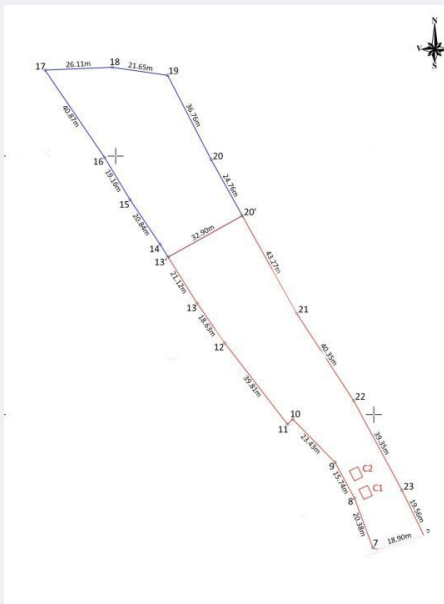

Teren INTRAVILAN 6.240 mp în Archia – UTILITATI LA PROPRIETATE

ID: 198523TV
Ultima actualizare: 18.06.2026

Cartier: Sud-Est
Zona:

Pret/mp: 25€
Rata lunara: 794,15 €

156.000€

Persoana de contact

Cosmin Manta
Broker Partner

+40264333777
office@blitz.ro

Contact agentie

Fix: +40264333777
Email: office@blitz.ro

Adresa:
- Centrul Comercial Deva Mall,
et.1, Bd. Decebal, nr.7, Deva