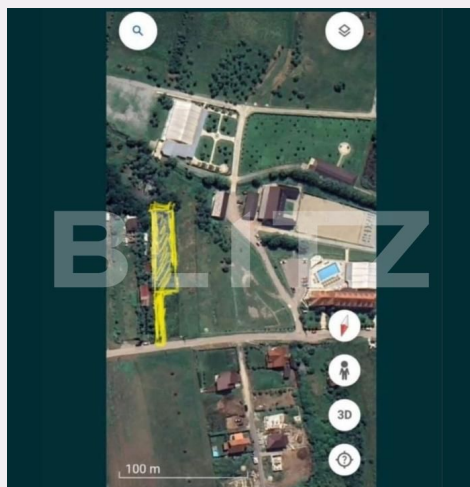

- Centrul Comercial Deva Mall,
et.1, Bd. Decebal, nr.7, Deva

Caracteristici

Suprafata: 950.00 mp

Front: m

Utilitati:

Destinatie:

Acte/avize:

Material constructie:

Alte criterii:

Descriere oferta

Teren intravilan de 950 mp – Locație excelentă pentru construcția casei tale! BLITZ vă propune un teren intravilan situat în Deva, pe strada Zăvoi – o zonă apreciată pentru liniște, acces facil și deschiderea directă la drum asfaltat. Detalii cheie: Suprafață totală: 950 mp Front stradal generos Utilități disponibile la frontul terenului: apă, curent, gaz, canalizare Destinație: construcție de locuințe Teren compact, neparcelat, ideal pentru o casă individuală spațioasă sau chiar un proiect rezidențial de mici dimensiuni Poziționat excelent, cu acces direct din strada asfaltată, acest teren oferă o oportunitate rară pentru cei care își doresc să construiască într-o zonă bine cotată din Deva. Contactează echipa BLITZ pentru detalii suplimentare și programarea unei vizionări. Fă primul pas către proiectul casei tale ideale! Cod ofertă / ID BLITZ: P147871