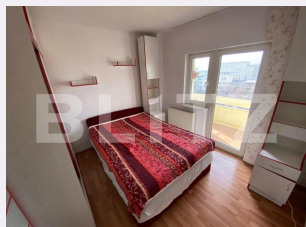

Caracteristici

Numar camere: 3
Suprafata utila: 70.00 mp
Numar bai: 1
Nr balcoane: 1
Etaj: 6 /9

Nr.locuri parcare: 0
Tip compartimentare:
Semidecomandat
Vechime apartament: Nou

Tip imobil: Bloc de apartamente
Dotari: Mobilat/utilat
Tip finisaj: Finisat
Material constructie: