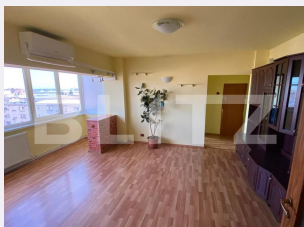

Caracteristici

Numar camere: 3
Suprafata utila: 70.00 mp
Numar bai: 1
Nr balcoane: 1
Etaj: 6 /9

Nr.locuri parcare: 0
Tip compartimentare:
Semidecomandat
Vechime apartament: Nou

Tip imobil: Bloc de apartamente
Dotari: Mobilat/utilat
Tip finisaj: Finisat
Material constructie: