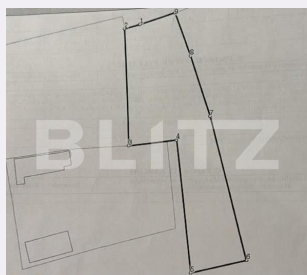

## Caracteristici

Suprafata: 1613.00 mp  
Front: m

Utilitati:  
Destinatie:

Acte/avize:  
Material constructie:  
Alte criterii:

# Descriere oferta

Blitz vă oferă spre vânzare un teren intravilan cu un potențial excelent, situat în comuna Geaca! Cu o suprafață generoasă de 1613 mp, acest teren reprezintă alegerea ideală pentru construcția unei case de vacanță, a unei locuințe familiale sau pentru investiție pe termen lung. Situat într-o zonă liniștită și aerisită, terenul oferă cadrul perfect pentru cei care își doresc confort, intimitate și apropiere de natură. Suprafața generoasă permite multiple posibilități de amenajare și dezvoltare. Avantaje: ✓ Teren intravilan ✓ Suprafață de 1613 mp ✓ Zonă liniștită ✓ Potrivit pentru construcție sau investiție ✓ Acces facil Dacă îți dorești un loc unde să construiești exact așa cum ai visat, această proprietate merită văzută! Cod ofertă / ID BLITZ: P171424