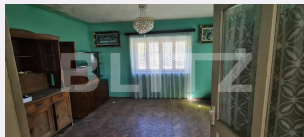

Caracteristici

Numar camere: 2
Suprafata teren: 3893.00 mp
Front stradal: m
Nr bucatarii: 1
Nr bai: 1

Nr.balcoane: 0
Niveluri:
Nr.garaje: 0
Nr.locuri parcare: 0
Vechime casa: Veche

Destinatie:
Dotari: Parțial mobilat/utilat
Tip finisaj: Renovabil
Material constructie:
Tip acoperis: Țiglă
Modalitate vanzare:
Disponibilitate: Azi
Alte criterii: