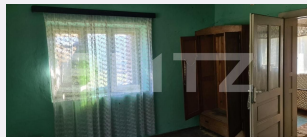

Caracteristici

Numar camere: 2
Suprafata teren: 3893.00 mp
Front stradal: m
Nr bucatarii: 1
Nr bai: 1

Nr.balcoane: 0
Niveluri:
Nr.garaje: 0
Nr.locuri parcare: 0
Vechime casa: Veche

Destinatie:
Dotari: Parțial mobilat/utilat
Tip finisaj: Renovabil
Material constructie:
Tip acoperis: Țiglă
Modalitate vanzare:
Disponibilitate: Azi
Alte criterii: