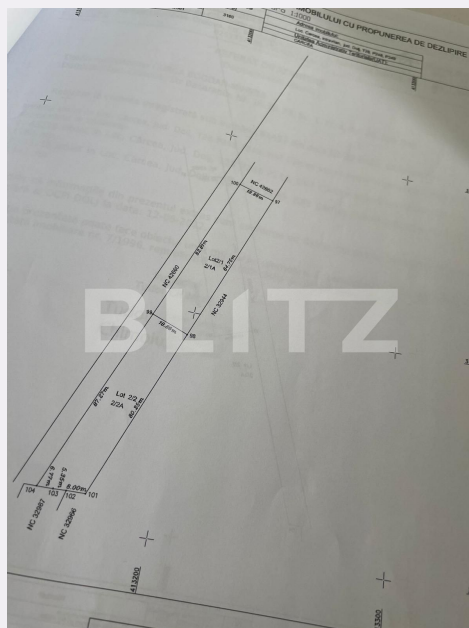

# Teren intravilan, 500 mp, centura Cârcea!

Scan

ID: 90610TV  
Ultima actualizare: 13.02.2024

Cartier: **Carcea**  
Zona: **Metro**

Pret/mp: 16€  
Rata lunara: 40,73 €

8.000€

## Caracteristici

Suprafata: 500.00 mp  
Front: 15-30 ml m

Utilitati: Utilități în zonă  
Destinatie:

Acte/avize:  
Material constructie:  
Alte criterii: Teren înclinat

# Descriere oferta

Dacă iti dorești sa investești, dar sa nu blochezi o suma mare, acum ai ocazia! Blitz iti oferă 6 parcele de teren, de câte 500 mp, langa centura de sud, în Carcea. Terenul este intravilan, arabil. Utilitățile sunt la 2-300 de metri. Sunt o oportunitate de investiție, prețul fiind acum mai mic!