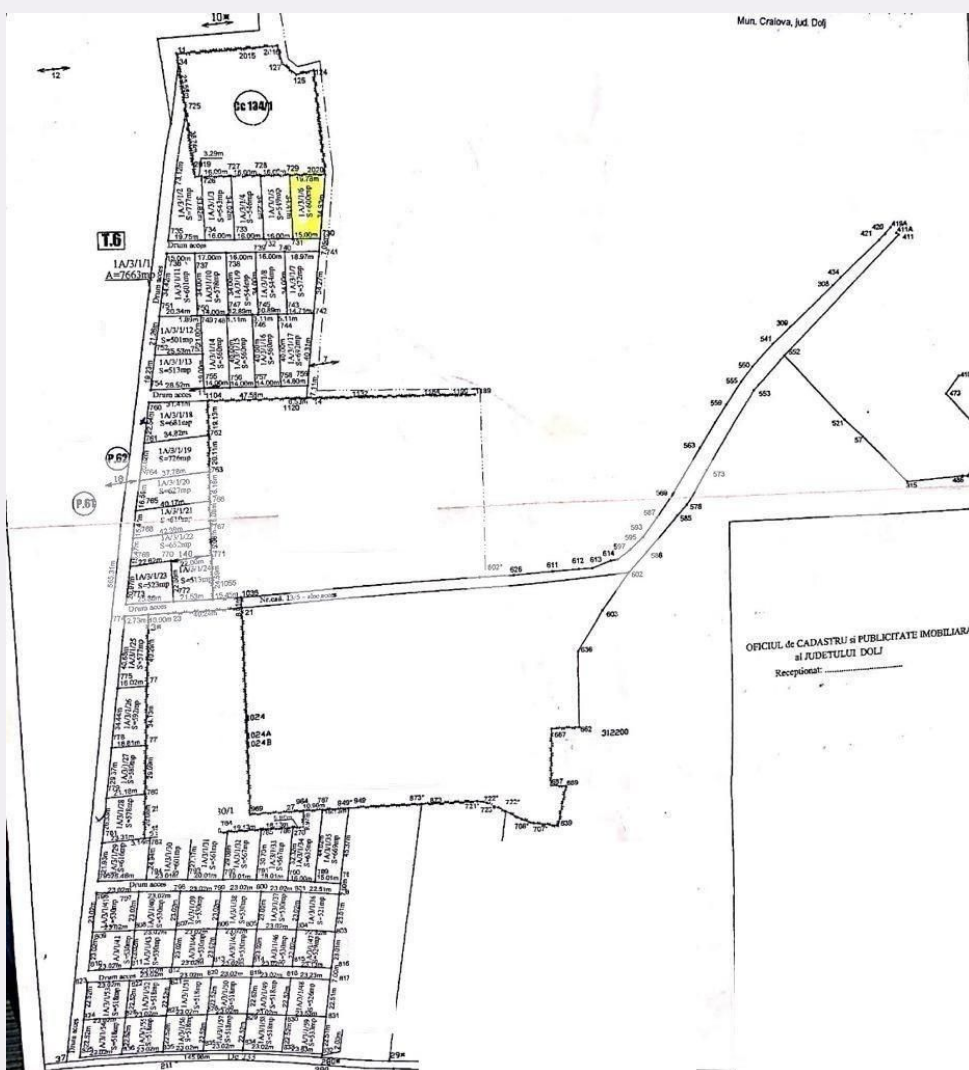

Teren intravilan de vanzare, 600 mp, zona Aeroport

Scan

ID: 82905TV
Ultima actualizare: 09.02.2023

Cartier: Aeroport
Zona:

Pret/mp: 35€
Rata lunara: 106,91 €

21.000€

Persoana de contact

Gigi Marinescu
Specialist Broker Partner

+4 0351 455 333
office@blitz.ro

Contact agentie

Fix: +40351455333
Email: office@blitz.ro
Adresa:
- str. Calea Severinului, nr.13,
et.1, Craiova

Descriere oferta

Teren 600 mp cu o deschidere de 15 m intravilan, posibilitati construire casa sau hala cu posibilitate racordare la curent electric.