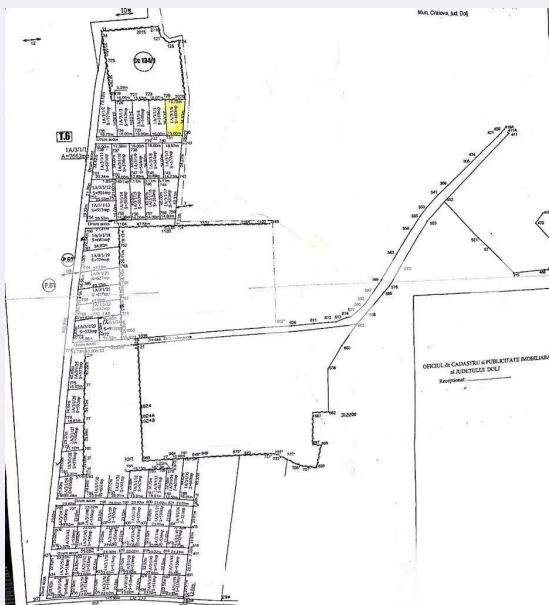

Teren intravilan de vanzare, 600 mp, zona Aeroport

Scan

ID: 82905TV
Ultima actualizare: 09.02.2023

Cartier: Aeroport
Zona:

Pret/mp: 35€
Rata lunara: 106,91 €

21.000€

Persoana de contact

Gigi Marinescu
Specialist Broker Partner

+4 0351 455 333
office@blitz.ro

Contact agentie

Fix: +40351455333
Email: office@blitz.ro
Adresa:
- str. Calea Severinului, nr.13,
et.1, Craiova

Descriere oferta

Teren 600 mp cu o deschidere de 15 m intravilan, posibilitati construire casa sau hala cu posibilitate racordare la curent electric.