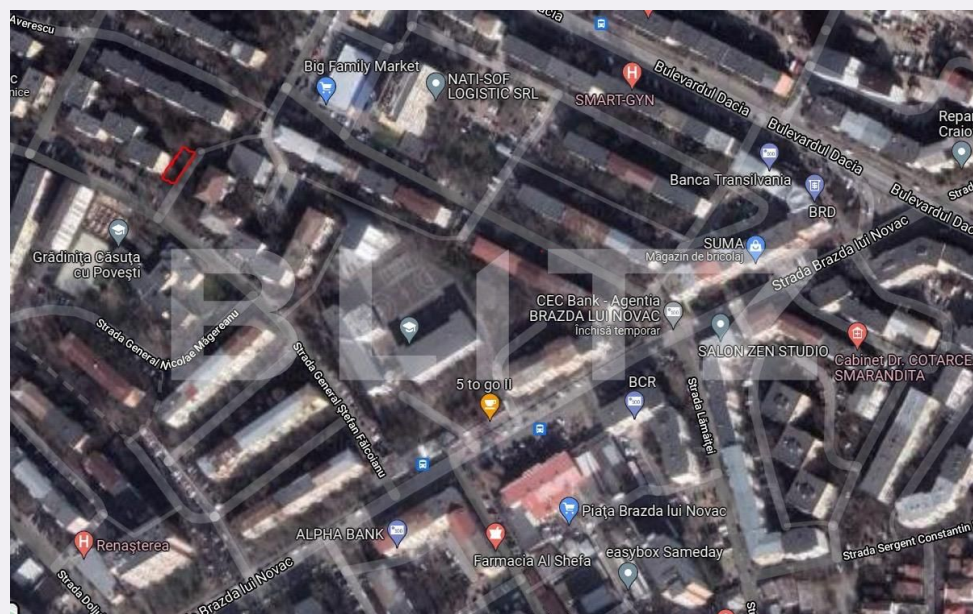

Caracteristici

Suprafata: 266.00 mp
Front: Sub 15 ml m

Utilitati: Apă, Gaz, Curent, Canalizare
Destinatie:

Acte/avize:

Material constructie:

Alte criterii: Construcție demolabilă,
Drum asfaltat, Drum pietruit, Teren
plat