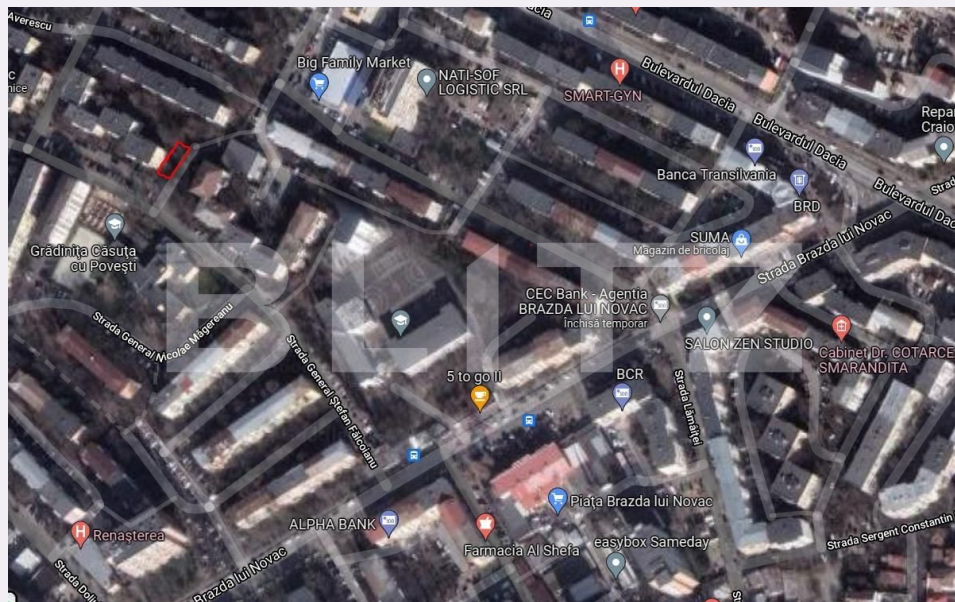

# Oportunitate! Teren de 266 mp, Brazda!

Scan

ID: 81738TV  
Ultima actualizare: 08.08.2023

Cartier: **Brazda lui Novac**  
Zona:

Pret/mp: 519€  
Rata lunara: 702,52 €

138.000€