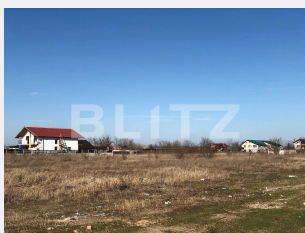

+40 351 455 333
office@blitz.ro

Contact agentie

Fix: +40351455333
Email: office@blitz.ro
Adresa:
- str. Calea Severinului, nr.13,
et.1, Craiova

Caracteristici

Suprafata: 2500.00 mp
Front: peste 50ml m

Utilitati: Apă, Curent
Destinatie:

Acte/avize:
Material constructie:
Alte criterii: Construcție demolabilă,
Drum pietruit

Descriere oferta

BLITZ vă supune atenției un teren intravilan de 2.500 mp situat deasupra malului Jiului, în comuna Malu Mare, ușor de accesat direct din strada principală pe drum asfaltat, la nici 10 minute de oraș. Ca utilități avem curent și apă, iar anul viitor se vor aduce atât rețeaua de gaze, cât și canalizarea. Terenul reprezintă o foarte bună opțiune pentru cei care iubesc natura și vor să se retragă din agitația și poluarea orașului într-o oază de liniște și relaxare.

Ratingul ofertei

4.7

Locatie	★ ★ ★ ★ ★	5.0
Raport calitate/preț	★ ★ ★ ★ ★	5.0
Facilitati zona	★ ★ ★ ☆ ☆	3.5
Spatii verzi	★ ★ ★ ★ ★	5.0
Confort	★ ★ ★ ★ ★	5.0

Parerea Agentului

O excelentă oportunitate pentru realizarea unui proiect deosebit pentru cei ce vor să se bucure de natură în liniște și pace.