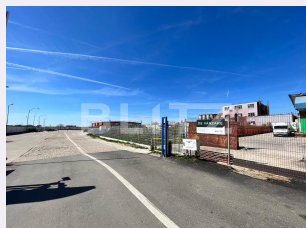

## Caracteristici

Suprafata: 2195.00 mp  
Front: 15-30 ml m

Utilitati: Apă, Gaz, Curent, Canalizare  
Destinatie:

Acte/avize:  
Material constructie:  
Alte criterii: Construcție demolabilă,  
Drum asfaltat, Drum pietruit, Teren  
plat

# Descriere oferta

BLITZ vă propune spre vânzare un teren intravilan de 2.195 mp, foarte ușor accesibil, poziționat în Valea Roșie, cu toate utilitățile la front. Imobilul reprezintă o opțiune foarte bună pentru mai multe tipuri de afaceri, spații de birouri, producție, depozitare, toate actele pregătite pentru vânzare, inclusiv certificat de urbanism.