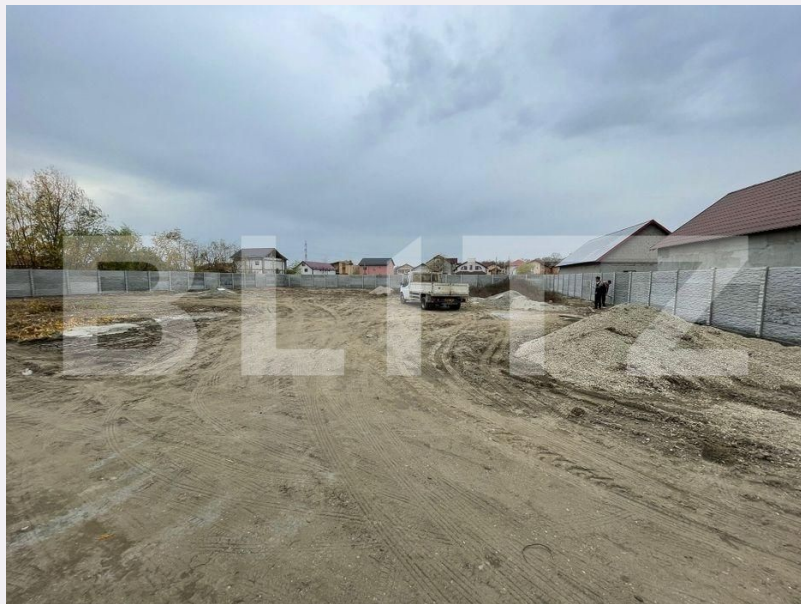

Teren intravilan 1550 mp în cartierul Catargiu, in apropiere de bvd Ilie Balaci.

Scan

ID: 75624TV
Ultima actualizare: 19.04.2024

Cartier: Lascar Catargiu
Zona:

Pret/mp: 200€
Rata lunara: 1.578,12 €

310.000€

Persoana de contact

Alin Banita
Broker Partner

+40 351 455 333
office@blitz.ro

Contact agentie

Fix: +40351455333

Email: office@blitz.ro

Adresa:

- str. Calea Severinului, nr.13,
et.1, Craiova