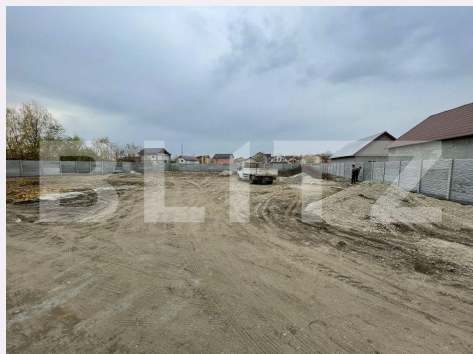

## Caracteristici

Suprafata: 1550.00 mp  
Front: 30-50 ml m

Utilitati: Apă, Gaz, Curent, Canalizare,  
Utilități în zonă

Destinatie:

Acte/avize:

Material constructie:

Alte criterii: Construcție demolabilă,  
Drum asfaltat, Drum pietruit, Teren  
plat, Teren înclinat

# Descriere oferta

Blitz ofera spre vanzare un teren de 1550 mp situat in Catargiu in proximitatea bvd Ilie Balaci, la o strada asfaltata. Pe teren avem trase utilitati precum curent, canalizare si apa, gazele fiind la frontul terenului si este pretabil pentru constructia de case, hala sau spatii comerciale. Va asteptam la vizionari pentru mai multe detalii!