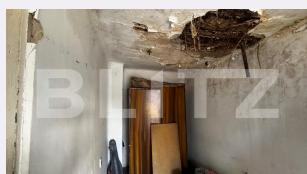

Caracteristici

Suprafata: 175.00 mp

Front: m

Utilitati:

Destinatie:

Acte/avize:

Material constructie:

Alte criterii: