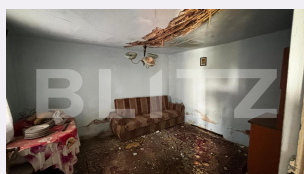

Caracteristici

Suprafata: 175.00 mp

Front: m

Utilitati:

Destinatie:

Acte/avize:

Material constructie:

Alte criterii: