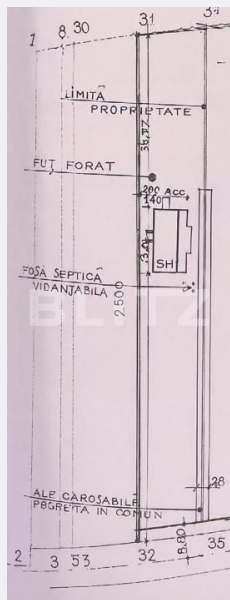

Teren 1672mp, zona Hanul Doctorului

ID: 198561TV
Ultima actualizare: 19.06.2026

Cartier: Exterior Est
Zona:

Pret/mp: 130€
Rata lunara: 1.104,69 €

217.000€