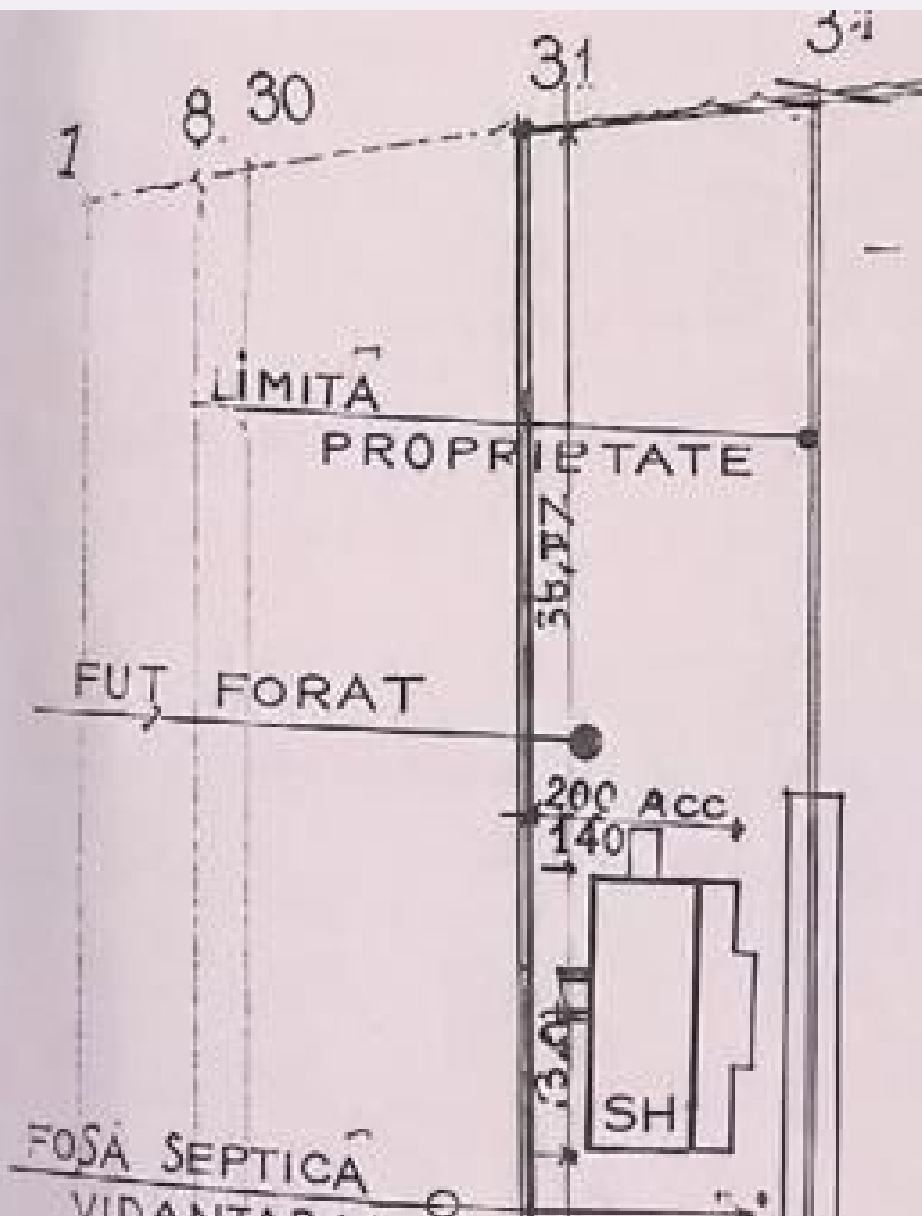

# Descriere oferta

BLITZ propune spre vânzare un teren cu suprafața de 1.672 mp, situat într-o zonă în plină dezvoltare, în apropierea Școlii de Fotbal Gică Popescu și a Hanului Doctorului. Terenul este în prezent extravilan, însă conform noului PUG va deveni intravilan, ceea ce îl transformă într-o oportunitate excelentă atât pentru investiție, cât și pentru dezvoltarea unui proiect rezidențial. Proprietatea beneficiază de o deschidere de 14 ml la două fronturi stradale și dispune de puț forat și fosă septică. Amplasarea avantajoasă, accesul facil și potențialul ridicat de dezvoltare al zonei recomandă acest teren celor care își doresc o investiție sigură, cu perspective foarte bune de valorificare în viitor. Pentru informații suplimentare și programarea unei vizionări, contactați agenția Blitz Cod ofertă / ID BLITZ: P175275