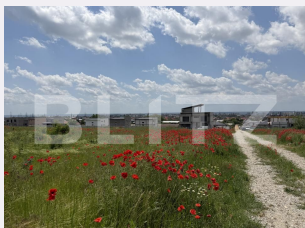

Teren intravilan, 501 mp, Drumul Muntenilor-padure

ID: 197454TV
Ultima actualizare: 16.06.2026

Cartier: Bariera Valcii
Zona:

Pret/mp: 160€
Rata lunara: 407,26 €

80.000€

Persoana de contact

Theodora Schnel
Specialist Broker Partner

+40264333777

office@blitz.ro

Contact agentie

Fix: +40264333777

Email: office@blitz.ro

Adresa:

- str. Calea Severinului, nr.13,
et.1, Craiova

- Mun. Craiova, Bulevard
Decebal 38A, et. 1, jud. Dolj

Caracteristici

Suprafata: 501.00 mp

Front: m

Utilitati:

Destinatie:

Acte/avize:

Material constructie:

Alte criterii: