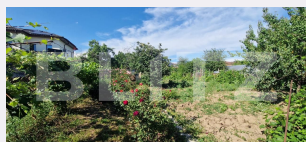

Caracteristici

Suprafata: 616.00 mp
Front: m

Utilitati:
Destinatie:

Acte/avize:
Material constructie:
Alte criterii: